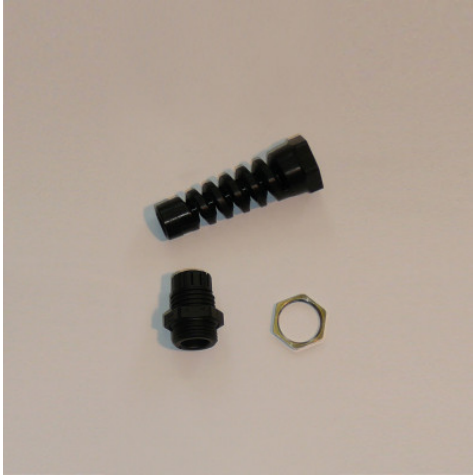

Doorvoerklem met knikbeveiliging

Spec-sheet bij artikel 014001006

HUPFER
we make work flow

Technische gegevens

Fotovoorgebeeld, onder voorbehoud van technische wijzigingen, zonder decoratie.

Aanvraagdatum: 22.12.2024,
11:48:05