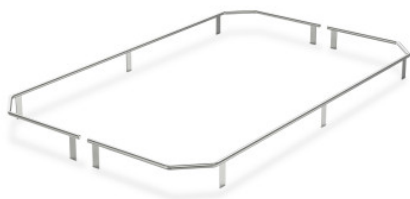

Galerij voor serveerwagens

Spec-sheet bij artikel 0114507 | GA/4-s SW6x4 Ø8/599/399/50

Technische gegevens

Gewicht:	0.8 kg
Breedte:	599 mm
Diepte:	399 mm
Hoogte:	50 mm

Fotovoorgebeeld, onder voorbehoud van technische wijzigingen, zonder decoratie.

De 4-zijdige galerie beschermt de randen van de serveerwagen en beveiligd de lading tegen vallen tijdens het transport.

De 4-zijdige galerie omringt de planken en biedt betrouwbare bescherming voor uw opbergruimtes. Het beveiligd de lading tijdens het transport tegen vallen. Dankzij de robuuste constructie en het gebruik van hoogwaardig, recycleerbaar roestvrij staal, zorgt de 4-zijdige galerie van de serveerwagen ook bij intensief gebruik voor een lange levensduur en hygiënische reiniging.