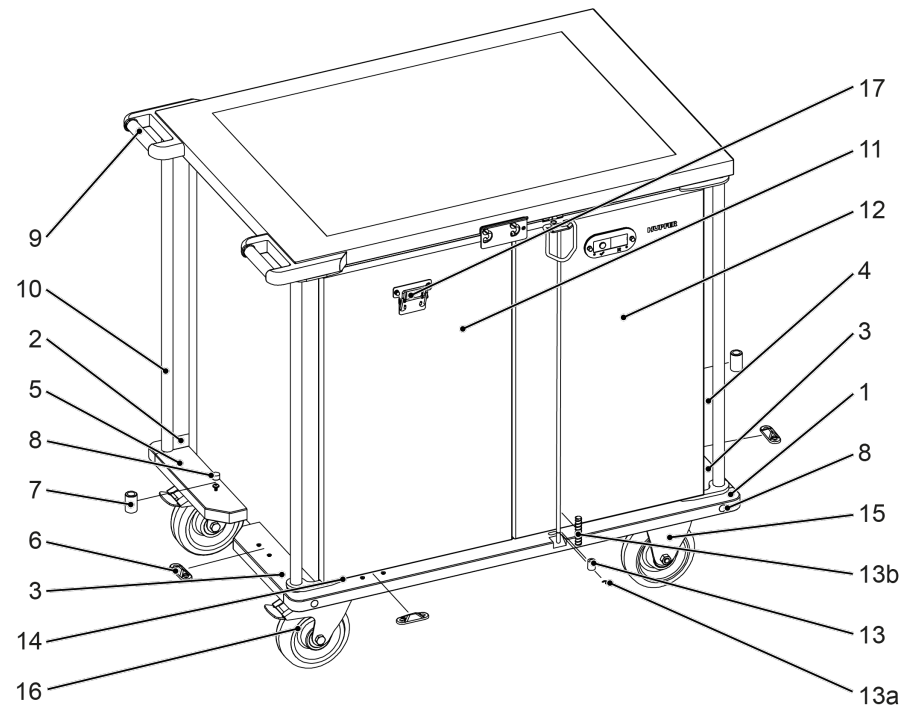

**Containertransportwagen**

CTW/M 1119/769/1062 DaVinci

Abb. 1: Ersatzteile CTW/M 1119/769/1062 DaVinci (7506498)

## Ersatzteile

Bereich	Pos.	Bezeichnung		CTW/M 1119/769/1062 DaVinci	
				Anzahl im Wagen	Bauteilnummer
Korpus, außen	1	Stoßleisten unten	vorne	1	91468563
	2	Stoßleisten unten	hinten	1	91379967
	3	Stoßleisten unten	vorne rechts/links	2	91435627
	4	Stoßleisten unten	hinten rechts	1	91468619
	5	Stoßleisten unten	hinten links	1	91468620
	6	Übersatzstück	vorne, links, rechts	3	91234464
	7	Türanschlag	hinten links/rechts	2	91028247-1
	8	Stopfen	schwarz	6	4065340
	9	Schiebegriff	mit Stoßschutz	2	91010963
	10	Schiebestange		4	91469708
Tür	11	Tür	links	1	91468584
	12	Tür	rechts	1	91468575
	13	Distanzstück	2-Punkt-Verriegelung Tür	1	4206999
	13a	Sicherungsscheibe	2-Punkt-Verriegelung Tür	1	91000484
	13b	Feder	2-Punkt-Verriegelung Tür	1	4004001
	14	Dichtung		4000 mm pro Wagen	91439031
Rollen	15	Bockrolle		2	4000158
	16	Lenkrolle	mit Feststeller	2	4000157
Wagenkennzeichnung	17	Papierklemme		1	7500895000