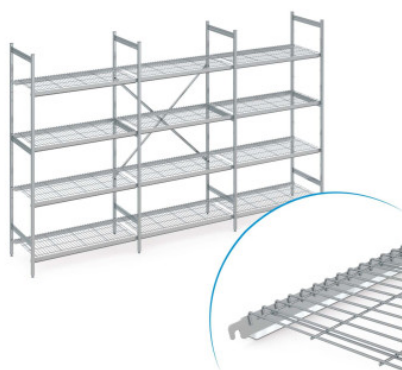

Set di scaffali autoportanti Norm 5 con ripiano grigliato

HUPFER
we make work flow

Dati tecnici

Simile all'illustrazione, con riserva di modifiche tecniche, senza decorazione.

Dimensione modulare:	150 mm
Max. portata ripiano	150
Max. portata per campata	600
Impronta CO₂ (TM65 Basic Report)	825 kgCO ₂ e
Peso:	83 kg
Larghezza:	4825 mm
Profondità:	300 mm
Altezza:	2000 mm

Lo scaffale autoportante viene utilizzato per riporre e ottimizzare lo spazio. Lo scaffale è in grado di sostenere carichi elevati ed è adatto per l'impiego a temperature ambiente comprese tra -40 °C e +60 °C. I ripiani grigliati dello scaffale Norm 5 offrono una superficie di appoggio ben aerata, stabile e igienica. Il set contiene 4 ripiani per ogni campata.

Lo scaffale autoportante Norm 5 di Hupfer offre una soluzione di stoccaggio ordinata e facilmente accessibile per la vostra logistica. Il design modulare consente una disposizione specifica per le più svariate condizioni spaziali e di temperatura, garantendo così il massimo utilizzo dello spazio. Irregolarità del pavimento e temperature da -40 °C a +60 °C non costituiscono alcun problema, neanche nel tempo. Lo scaffale è facile da montare e può essere ampliato in qualsiasi momento in linea retta o attraverso gli angoli, adattandosi facilmente ai cambiamenti nella logistica quotidiana. Il ripiano grigliato facilmente agganciabile, realizzato in acciaio inox di alta qualità, offre una superficie di appoggio ben aerata, stabile e facile da pulire ed è in grado di sostenere carichi elevati. I materiali utilizzati sono sostenibili, riciclabili al 100% e talmente pregiati che Hupfer garantisce già oggi il riacquisto dell'intero scaffale al termine della sua vita utile.