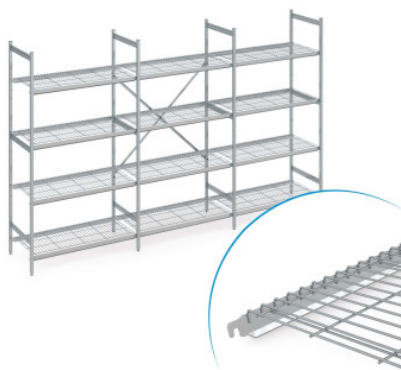

Set di scaffali autoportanti Norm 5 con ripiano grigliato

HUPFER
we make work flow

Dati tecnici

Simile all'illustrazione, con riserva di modifiche tecniche, senza decorazione.

Dimensione modulare:	150 mm
Max. portata ripiano	150
Max. portata per campata	600
Impronta CO₂ (TM65 Basic Report)	981 kgCO ₂ e
Peso:	97 kg
Larghezza:	4525 mm
Profondità:	600 mm
Altezza:	1400 mm

Lo scaffale autoportante viene utilizzato per riporre e ottimizzare lo spazio. Lo scaffale è in grado di sostenere carichi elevati ed è adatto per l'impiego a temperature ambiente comprese tra -40 °C e +60 °C. I ripiani grigliati dello scaffale Norm 5 offrono una superficie di appoggio ben aerata, stabile e igienica. Il set contiene 4 ripiani per ogni campata.

Lo scaffale autoportante Norm 5 di Hupfer offre una soluzione di stoccaggio ordinata e facilmente accessibile per la vostra logistica. Il design modulare consente una disposizione specifica per le più svariate condizioni spaziali e di temperatura, garantendo così il massimo utilizzo dello spazio. Irregolarità del pavimento e temperature da -40 °C a +60 °C non costituiscono alcun problema, neanche nel tempo. Lo scaffale è facile da montare e può essere ampliato in qualsiasi momento in linea retta o attraverso gli angoli, adattandosi facilmente ai cambiamenti nella logistica quotidiana. Il ripiano grigliato facilmente agganciabile, realizzato in acciaio inox di alta qualità, offre una superficie di appoggio ben aerata, stabile e facile da pulire ed è in grado di sostenere carichi elevati. I materiali utilizzati sono sostenibili, riciclabili al 100% e talmente pregiati che Hupfer garantisce già oggi il riacquisto dell'intero scaffale al termine della sua vita utile.