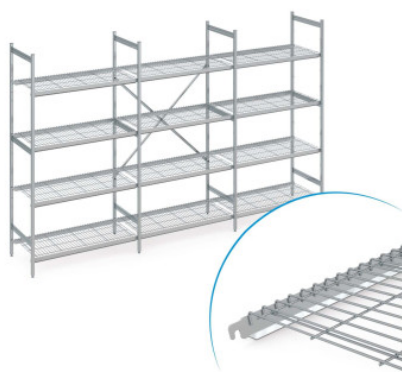

Set di scaffali autoportanti Norm 5 con ripiano grigliato

HUPFER
we make work flow

Dati tecnici

Simile all'illustrazione, con riserva di modifiche tecniche, senza decorazione.

Dimensione modulare:	150 mm
Max. portata ripiano	150
Max. portata per campata	600
Impronta CO₂ (TM65 Basic Report)	883 kgCO ₂ e
Peso:	87 kg
Larghezza:	4525 mm
Profondità:	500 mm
Altezza:	1200 mm

Lo scaffale autoportante viene utilizzato per riporre e ottimizzare lo spazio. Lo scaffale è in grado di sostenere carichi elevati ed è adatto per l'impiego a temperature ambiente comprese tra -40 °C e +60 °C. I ripiani grigliati dello scaffale Norm 5 offrono una superficie di appoggio ben aerata, stabile e igienica. Il set contiene 4 ripiani per ogni campata.

Lo scaffale autoportante Norm 5 di Hupfer offre una soluzione di stoccaggio ordinata e facilmente accessibile per la vostra logistica. Il design modulare consente una disposizione specifica per le più svariate condizioni spaziali e di temperatura, garantendo così il massimo utilizzo dello spazio. Irregolarità del pavimento e temperature da -40 °C a +60 °C non costituiscono alcun problema, neanche nel tempo. Lo scaffale è facile da montare e può essere ampliato in qualsiasi momento in linea retta o attraverso gli angoli, adattandosi facilmente ai cambiamenti nella logistica quotidiana. Il ripiano grigliato facilmente agganciabile, realizzato in acciaio inox di alta qualità, offre una superficie di appoggio ben aerata, stabile e facile da pulire ed è in grado di sostenere carichi elevati. I materiali utilizzati sono sostenibili, riciclabili al 100% e talmente pregiati che Hupfer garantisce già oggi il riacquisto dell'intero scaffale al termine della sua vita utile.