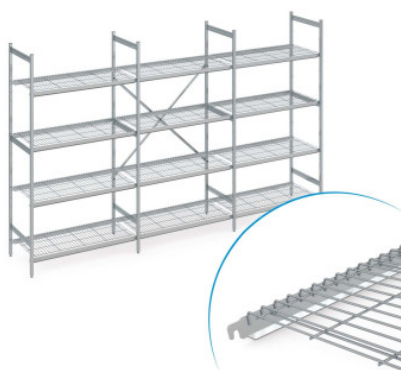

Set di scaffali autoportanti Norm 5 con ripiano grigliato

HUPFER
we make work flow

Dati tecnici

Simile all'illustrazione, con riserva di modifiche tecniche, senza decorazione.

Dimensione modulare:	150 mm
Max. portata ripiano	150
Max. portata per campata	600
Impronta CO₂ (TM65 Basic Report)	776 kgCO ₂ e
Peso:	77 kg
Larghezza:	4050 mm
Profondità:	500 mm
Altezza:	1400 mm

Lo scaffale autoportante viene utilizzato per riporre e ottimizzare lo spazio. Lo scaffale è in grado di sostenere carichi elevati ed è adatto per l'impiego a temperature ambiente comprese tra -40 °C e +60 °C. I ripiani grigliati dello scaffale Norm 5 offrono una superficie di appoggio ben aerata, stabile e igienica. Il set contiene 4 ripiani per ogni campata.

Lo scaffale autoportante Norm 5 di Hupfer offre una soluzione di stoccaggio ordinata e facilmente accessibile per la vostra logistica. Il design modulare consente una disposizione specifica per le più svariate condizioni spaziali e di temperatura, garantendo così il massimo utilizzo dello spazio. Irregolarità del pavimento e temperature da -40 °C a +60 °C non costituiscono alcun problema, neanche nel tempo. Lo scaffale è facile da montare e può essere ampliato in qualsiasi momento in linea retta o attraverso gli angoli, adattandosi facilmente ai cambiamenti nella logistica quotidiana. Il ripiano grigliato facilmente agganciabile, realizzato in acciaio inox di alta qualità, offre una superficie di appoggio ben aerata, stabile e facile da pulire ed è in grado di sostenere carichi elevati. I materiali utilizzati sono sostenibili, riciclabili al 100% e talmente pregiati che Hupfer garantisce già oggi il riacquisto dell'intero scaffale al termine della sua vita utile.