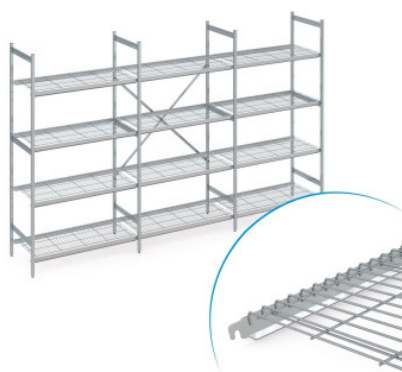

Set di scaffali autoportanti Norm 5 con ripiano grigliato

HUPFER
we make work flow

Dati tecnici

Simile all'illustrazione, con riserva di modifiche tecniche, senza decorazione.

Dimensione modulare:	150 mm
Max. portata ripiano	150
Max. portata per campata	600
Impronta CO₂ (TM65 Basic Report)	730 kgCO ₂ e
Peso:	72 kg
Larghezza:	3750 mm
Profondità:	500 mm
Altezza:	1400 mm

Lo scaffale autoportante viene utilizzato per riporre e ottimizzare lo spazio. Lo scaffale è in grado di sostenere carichi elevati ed è adatto per l'impiego a temperature ambiente comprese tra -40 °C e +60 °C. I ripiani grigliati dello scaffale Norm 5 offrono una superficie di appoggio ben aerata, stabile e igienica. Il set contiene 4 ripiani per ogni campata.

Lo scaffale autoportante Norm 5 di Hupfer offre una soluzione di stoccaggio ordinata e facilmente accessibile per la vostra logistica. Il design modulare consente una disposizione specifica per le più svariate condizioni spaziali e di temperatura, garantendo così il massimo utilizzo dello spazio. Irregolarità del pavimento e temperature da -40 °C a +60 °C non costituiscono alcun problema, neanche nel tempo. Lo scaffale è facile da montare e può essere ampliato in qualsiasi momento in linea retta o attraverso gli angoli, adattandosi facilmente ai cambiamenti nella logistica quotidiana. Il ripiano grigliato facilmente agganciabile, realizzato in acciaio inox di alta qualità, offre una superficie di appoggio ben aerata, stabile e facile da pulire ed è in grado di sostenere carichi elevati. I materiali utilizzati sono sostenibili, riciclabili al 100% e talmente pregiati che Hupfer garantisce già oggi il riacquisto dell'intero scaffale al termine della sua vita utile.