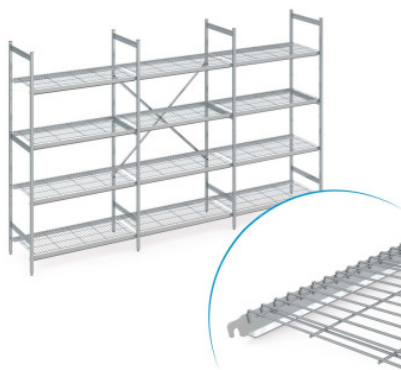

Set di scaffali autoportanti Norm 5 con ripiano grigliato

HUPFER
we make work flow

Dati tecnici

Simile all'illustrazione, con riserva di modifiche tecniche, senza decorazione.

Dimensione modulare:	150 mm
Max. portata ripiano	150
Max. portata per campata	600
Impronta CO₂ (TM65 Basic Report)	628 kgCO ₂ e
Peso:	64 kg
Larghezza:	3650 mm
Profondità:	300 mm
Altezza:	2000 mm

Lo scaffale autoportante viene utilizzato per riporre e ottimizzare lo spazio. Lo scaffale è in grado di sostenere carichi elevati ed è adatto per l'impiego a temperature ambiente comprese tra -40 °C e +60 °C. I ripiani grigliati dello scaffale Norm 5 offrono una superficie di appoggio ben aerata, stabile e igienica. Il set contiene 4 ripiani per ogni campata.

Das Hupfer Standregal Norm 5 bietet eine übersichtliche und gut zugängliche Aufbewahrungslösung für Ordnung in Ihrer Logistik. Die modulare Bauweise erlaubt eine bedarfsspezifische Auslegung für unterschiedlichste räumliche Gegebenheiten und Temperaturbedingungen und sorgt somit für höchste Raumeffizienz. Bodenunebenheiten und Temperaturen von -40°C bis zu +60°C stellen auch dauerhaft kein Problem dar. Das Regal ist montagefreundlich und lässt sich jederzeit in gerader Linie oder auch überdeck erweitern und Veränderungen im logistischen Alltag einfach anpassen. Die mühelos einzuhängende Drahtrost-Auflage aus hochwertigem Edelstahl bietet eine gut durchlüftete, standfeste und einfach zu reinigende Ablagefläche und fasst hohe Traglasten. Die verwendeten Materialien sind nachhaltig, zu 100% recyclebar und so wertvoll, dass Hupfer Ihnen schon heute garantiert, Ihr komplettes Regal am Ende der Nutzungsdauer zurückzukaufen.

- Il ripiano grigliato garantisce uno stoccaggio ben ventilato, sicuro e igienico e preserva le condizioni della merce stoccata
- L'ottima lavorazione dell'acciaio inox di alta qualità consente una facile pulizia e un'igiene perfetta