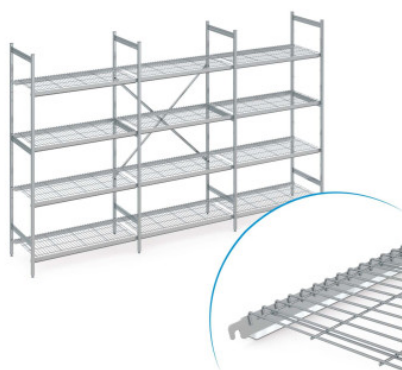

Set di scaffali autoportanti Norm 5 con ripiano grigliato

HUPFER
we make work flow

Dati tecnici

Simile all'illustrazione, con riserva di modifiche tecniche, senza decorazione.

Dimensione modulare:	150 mm
Max. portata ripiano	150
Max. portata per campata	600
Impronta CO₂ (TM65 Basic Report)	594 kgCO₂e
Peso:	59 kg
Larghezza:	3650 mm
Profondità:	300 mm
Altezza:	1600 mm

Lo scaffale autoportante viene utilizzato per riporre e ottimizzare lo spazio. Lo scaffale è in grado di sostenere carichi elevati ed è adatto per l'impiego a temperature ambiente comprese tra -40 °C e +60 °C. I ripiani grigliati dello scaffale Norm 5 offrono una superficie di appoggio ben aerata, stabile e igienica. Il set contiene 4 ripiani per ogni campata.

Das Hupfer Standregal Norm 5 bietet eine übersichtliche und gut zugängliche Aufbewahrungslösung für Ordnung in Ihrer Logistik. Die modulare Bauweise erlaubt eine bedarfsspezifische Auslegung für unterschiedlichste räumliche Gegebenheiten und Temperaturbedingungen und sorgt somit für höchste Raumeffizienz. Bodenunebenheiten und Temperaturen von -40°C bis zu +60°C stellen auch dauerhaft kein Problem dar. Das Regal ist montagefreundlich und lässt sich jederzeit in gerader Linie oder auch überdeck erweitern und Veränderungen im logistischen Alltag einfach anpassen. Die mühelos einzuhängende Drahtrost-Auflage aus hochwertigem Edelstahl bietet eine gut durchlüftete, standfeste und einfach zu reinigende Ablagefläche und fasst hohe Traglasten. Die verwendeten Materialien sind nachhaltig, zu 100% recyclebar und so wertvoll, dass Hupfer Ihnen schon heute garantiert, Ihr komplettes Regal am Ende der Nutzungsdauer zurückzukaufen.

- Il ripiano grigliato garantisce uno stoccaggio ben ventilato, sicuro e igienico e preserva le condizioni della merce stoccata
- L'ottima lavorazione dell'acciaio inox di alta qualità consente una facile pulizia e un'igiene perfetta

Data della richiesta: 30.01.2025, Tutti i dati/le misure sono approssimativi, con riserva di modifiche tecniche. © Hupfer 09:22:04