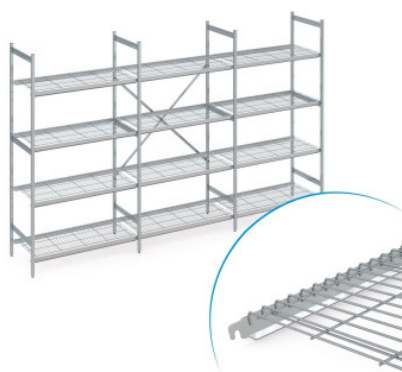

Set di scaffali autoportanti Norm 5 con ripiano grigliato

HUPFER
we make work flow

Dati tecnici

Simile all'illustrazione, con riserva di modifiche tecniche, senza decorazione.

Dimensione modulare:	150 mm
Max. portata ripiano	150
Max. portata per campata	600
Impronta CO₂ (TM65 Basic Report)	603 kgCO₂e
Peso:	61 kg
Larghezza:	3450 mm
Profondità:	300 mm
Altezza:	2000 mm

Lo scaffale autoportante viene utilizzato per riporre e ottimizzare lo spazio. Lo scaffale è in grado di sostenere carichi elevati ed è adatto per l'impiego a temperature ambiente comprese tra -40 °C e +60 °C. I ripiani grigliati dello scaffale Norm 5 offrono una superficie di appoggio ben aerata, stabile e igienica. Il set contiene 4 ripiani per ogni campata.

Das Hupfer Standregal Norm 5 bietet eine übersichtliche und gut zugängliche Aufbewahrungslösung für Ordnung in Ihrer Logistik. Die modulare Bauweise erlaubt eine bedarfsspezifische Auslegung für unterschiedlichste räumliche Gegebenheiten und Temperaturbedingungen und sorgt somit für höchste Raumeffizienz. Bodenunebenheiten und Temperaturen von -40°C bis zu +60°C stellen auch dauerhaft kein Problem dar. Das Regal ist montagefreundlich und lässt sich jederzeit in gerader Linie oder auch überdeck erweitern und Veränderungen im logistischen Alltag einfach anpassen. Die mühelos einzuhängende Drahtrost-Auflage aus hochwertigem Edelstahl bietet eine gut durchlüftete, standfeste und einfach zu reinigende Ablagefläche und fasst hohe Traglasten. Die verwendeten Materialien sind nachhaltig, zu 100% recyclebar und so wertvoll, dass Hupfer Ihnen schon heute garantiert, Ihr komplettes Regal am Ende der Nutzungsdauer zurückzukaufen.

- Il ripiano grigliato garantisce uno stoccaggio ben ventilato, sicuro e igienico e preserva le condizioni della merce stoccata
- L'ottima lavorazione dell'acciaio inox di alta qualità consente una facile pulizia e un'igiene perfetta

Data della richiesta: 31.01.2025, Tutti i dati/le misure sono approssimativi, con riserva di modifiche tecniche. © Hupfer 04:12:13