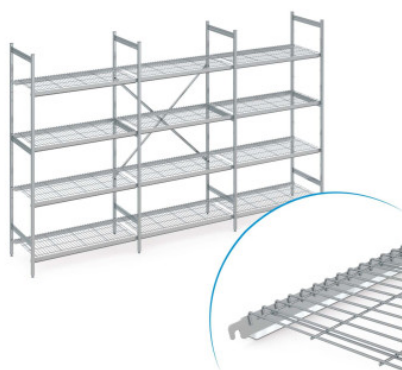

Set di scaffali autoportanti Norm 5 con ripiano grigliato

HUPFER
we make work flow

Dati tecnici

Simile all'illustrazione, con riserva di modifiche tecniche, senza decorazione.

Dimensione modulare:	150 mm
Max. portata ripiano	150
Max. portata per campata	600
Impronta CO₂ (TM65 Basic Report)	558 kgCO ₂ e
Peso:	55 kg
Larghezza:	3450 mm
Profondità:	300 mm
Altezza:	1400 mm

Lo scaffale autoportante viene utilizzato per riporre e ottimizzare lo spazio. Lo scaffale è in grado di sostenere carichi elevati ed è adatto per l'impiego a temperature ambiente comprese tra -40 °C e +60 °C. I ripiani grigliati dello scaffale Norm 5 offrono una superficie di appoggio ben aerata, stabile e igienica. Il set contiene 4 ripiani per ogni campata.

Lo scaffale autoportante Norm 5 di Hupfer offre una soluzione di stoccaggio ordinata e facilmente accessibile per la vostra logistica. Il design modulare consente una disposizione specifica per le più svariate condizioni spaziali e di temperatura, garantendo così il massimo utilizzo dello spazio. Irregolarità del pavimento e temperature da -40 °C a +60 °C non costituiscono alcun problema, neanche nel tempo. Lo scaffale è facile da montare e può essere ampliato in qualsiasi momento in linea retta o attraverso gli angoli, adattandosi facilmente ai cambiamenti nella logistica quotidiana. Il ripiano grigliato facilmente agganciabile, realizzato in acciaio inox di alta qualità, offre una superficie di appoggio ben aerata, stabile e facile da pulire ed è in grado di sostenere carichi elevati. I materiali utilizzati sono sostenibili, riciclabili al 100% e talmente pregiati che Hupfer garantisce già oggi il riacquisto dell'intero scaffale al termine della sua vita utile.