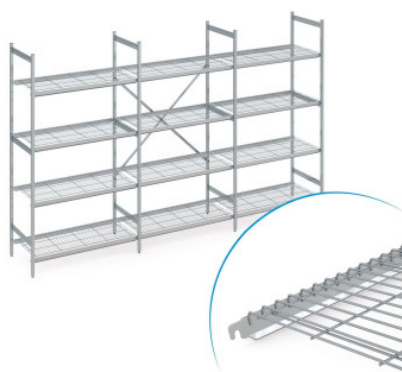

Set di scaffali autoportanti Norm 5 con ripiano grigliato

HUPFER
we make work flow

Dati tecnici

Simile all'illustrazione, con riserva di modifiche tecniche, senza decorazione.

Dimensione modulare:	150 mm
Max. portata ripiano	150
Max. portata per campata	600
Impronta CO₂ (TM65 Basic Report)	545 kgCO ₂ e
Peso:	54 kg
Larghezza:	3250 mm
Profondità:	300 mm
Altezza:	1600 mm

Lo scaffale autoportante viene utilizzato per riporre e ottimizzare lo spazio. Lo scaffale è in grado di sostenere carichi elevati ed è adatto per l'impiego a temperature ambiente comprese tra -40 °C e +60 °C. I ripiani grigliati dello scaffale Norm 5 offrono una superficie di appoggio ben aerata, stabile e igienica. Il set contiene 4 ripiani per ogni campata.

Das Hupfer Standregal Norm 5 bietet eine übersichtliche und gut zugängliche Aufbewahrungslösung für Ordnung in Ihrer Logistik. Die modulare Bauweise erlaubt eine bedarfsspezifische Auslegung für unterschiedlichste räumliche Gegebenheiten und Temperaturbedingungen und sorgt somit für höchste Raumeffizienz. Bodenunebenheiten und Temperaturen von -40°C bis zu +60°C stellen auch dauerhaft kein Problem dar. Das Regal ist montagefreundlich und lässt sich jederzeit in gerader Linie oder auch überdeck erweitern und Veränderungen im logistischen Alltag einfach anpassen. Die mühelos einzuhängende Drahtrost-Auflage aus hochwertigem Edelstahl bietet eine gut durchlüftete, standfeste und einfach zu reinigende Ablagefläche und fasst hohe Traglasten. Die verwendeten Materialien sind nachhaltig, zu 100% recyclebar und so wertvoll, dass Hupfer Ihnen schon heute garantiert, Ihr komplettes Regal am Ende der Nutzungsdauer zurückzukaufen.

- Il ripiano grigliato garantisce uno stoccaggio ben ventilato, sicuro e igienico e preserva le condizioni della merce stoccata
- L'ottima lavorazione dell'acciaio inox di alta qualità consente una facile pulizia e un'igiene perfetta