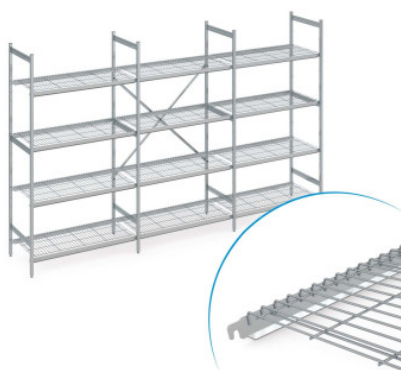

Set di scaffali autoportanti Norm 5 con ripiano grigliato

HUPFER
we make work flow

Dati tecnici

Simile all'illustrazione, con riserva di modifiche tecniche, senza decorazione.

Dimensione modulare:	150 mm
Max. portata ripiano	150
Max. portata per campata	600
Impronta CO₂ (TM65 Basic Report)	534 kgCO ₂ e
Peso:	53 kg
Larghezza:	3250 mm
Profondità:	300 mm
Altezza:	1400 mm

Lo scaffale autoportante viene utilizzato per riporre e ottimizzare lo spazio. Lo scaffale è in grado di sostenere carichi elevati ed è adatto per l'impiego a temperature ambiente comprese tra -40 °C e +60 °C. I ripiani grigliati dello scaffale Norm 5 offrono una superficie di appoggio ben aerata, stabile e igienica. Il set contiene 4 ripiani per ogni campata.

Lo scaffale autoportante Norm 5 di Hupfer offre una soluzione di stoccaggio ordinata e facilmente accessibile per la vostra logistica. Il design modulare consente una disposizione specifica per le più svariate condizioni spaziali e di temperatura, garantendo così il massimo utilizzo dello spazio. Irregolarità del pavimento e temperature da -40 °C a +60 °C non costituiscono alcun problema, neanche nel tempo. Lo scaffale è facile da montare e può essere ampliato in qualsiasi momento in linea retta o attraverso gli angoli, adattandosi facilmente ai cambiamenti nella logistica quotidiana. Il ripiano grigliato facilmente agganciabile, realizzato in acciaio inox di alta qualità, offre una superficie di appoggio ben aerata, stabile e facile da pulire ed è in grado di sostenere carichi elevati. I materiali utilizzati sono sostenibili, riciclabili al 100% e talmente pregiati che Hupfer garantisce già oggi il riacquisto dell'intero scaffale al termine della sua vita utile.