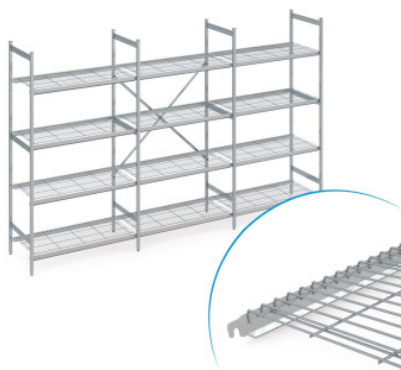

Set di scaffali autoportanti Norm 5 con ripiano grigliato

HUPFER
we make work flow

Dati tecnici

Simile all'illustrazione, con riserva di modifiche tecniche, senza decorazione.

Dimensione modulare:	150 mm
Max. portata ripiano	150
Max. portata per campata	600
Impronta CO₂ (TM65 Basic Report)	663 kgCO ₂ e
Peso:	68 kg
Larghezza:	3125 mm
Profondità:	400 mm
Altezza:	2000 mm

Lo scaffale autoportante viene utilizzato per riporre e ottimizzare lo spazio. Lo scaffale è in grado di sostenere carichi elevati ed è adatto per l'impiego a temperature ambiente comprese tra -40 °C e +60 °C. I ripiani grigliati dello scaffale Norm 5 offrono una superficie di appoggio ben aerata, stabile e igienica. Il set contiene 4 ripiani per ogni campata.

Lo scaffale autoportante Norm 5 di Hupfer offre una soluzione di stoccaggio ordinata e facilmente accessibile per la vostra logistica. Il design modulare consente una disposizione specifica per le più svariate condizioni spaziali e di temperatura, garantendo così il massimo utilizzo dello spazio. Irregolarità del pavimento e temperature da -40 °C a +60 °C non costituiscono alcun problema, neanche nel tempo. Lo scaffale è facile da montare e può essere ampliato in qualsiasi momento in linea retta o attraverso gli angoli, adattandosi facilmente ai cambiamenti nella logistica quotidiana. Il ripiano grigliato facilmente agganciabile, realizzato in acciaio inox di alta qualità, offre una superficie di appoggio ben aerata, stabile e facile da pulire ed è in grado di sostenere carichi elevati. I materiali utilizzati sono sostenibili, riciclabili al 100% e talmente pregiati che Hupfer garantisce già oggi il riacquisto dell'intero scaffale al termine della sua vita utile.