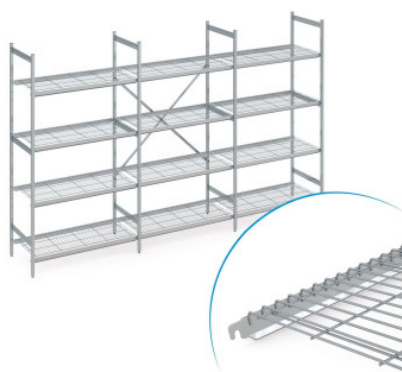

Set di scaffali autoportanti Norm 5 con ripiano grigliato

HUPFER
we make work flow

Dati tecnici

Simile all'illustrazione, con riserva di modifiche tecniche, senza decorazione.

Dimensione modulare:	150 mm
Max. portata ripiano	150
Max. portata per campata	600
Impronta CO₂ (TM65 Basic Report)	618 kgCO ₂ e
Peso:	63 kg
Larghezza:	3125 mm
Profondità:	300 mm
Altezza:	2000 mm

Lo scaffale autoportante viene utilizzato per riporre e ottimizzare lo spazio. Lo scaffale è in grado di sostenere carichi elevati ed è adatto per l'impiego a temperature ambiente comprese tra -40 °C e +60 °C. I ripiani grigliati dello scaffale Norm 5 offrono una superficie di appoggio ben aerata, stabile e igienica. Il set contiene 4 ripiani per ogni campata.

Lo scaffale autoportante Norm 5 di Hupfer offre una soluzione di stoccaggio ordinata e facilmente accessibile per la vostra logistica. Il design modulare consente una disposizione specifica per le più svariate condizioni spaziali e di temperatura, garantendo così il massimo utilizzo dello spazio. Irregolarità del pavimento e temperature da -40 °C a +60 °C non costituiscono alcun problema, neanche nel tempo. Lo scaffale è facile da montare e può essere ampliato in qualsiasi momento in linea retta o attraverso gli angoli, adattandosi facilmente ai cambiamenti nella logistica quotidiana. Il ripiano grigliato facilmente agganciabile, realizzato in acciaio inox di alta qualità, offre una superficie di appoggio ben aerata, stabile e facile da pulire ed è in grado di sostenere carichi elevati. I materiali utilizzati sono sostenibili, riciclabili al 100% e talmente pregiati che Hupfer garantisce già oggi il riacquisto dell'intero scaffale al termine della sua vita utile.