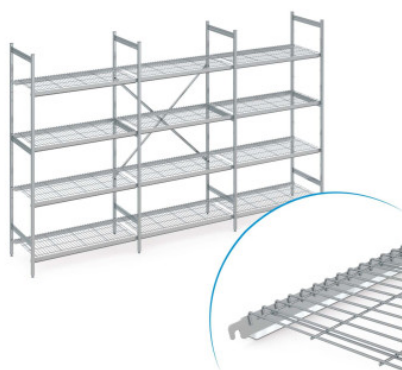

Set di scaffali autoportanti Norm 5 con ripiano grigliato

HUPFER
we make work flow

Dati tecnici

Simile all'illustrazione, con riserva di modifiche tecniche, senza decorazione.

Dimensione modulare:	150 mm
Max. portata ripiano	150
Max. portata per campata	600
Impronta CO₂ (TM65 Basic Report)	666 kgCO ₂ e
Peso:	68 kg
Larghezza:	3050 mm
Profondità:	500 mm
Altezza:	2000 mm

Lo scaffale autoportante viene utilizzato per riporre e ottimizzare lo spazio. Lo scaffale è in grado di sostenere carichi elevati ed è adatto per l'impiego a temperature ambiente comprese tra -40 °C e +60 °C. I ripiani grigliati dello scaffale Norm 5 offrono una superficie di appoggio ben aerata, stabile e igienica. Il set contiene 4 ripiani per ogni campata.

Lo scaffale autoportante Norm 5 di Hupfer offre una soluzione di stoccaggio ordinata e facilmente accessibile per la vostra logistica. Il design modulare consente una disposizione specifica per le più svariate condizioni spaziali e di temperatura, garantendo così il massimo utilizzo dello spazio. Irregolarità del pavimento e temperature da -40 °C a +60 °C non costituiscono alcun problema, neanche nel tempo. Lo scaffale è facile da montare e può essere ampliato in qualsiasi momento in linea retta o attraverso gli angoli, adattandosi facilmente ai cambiamenti nella logistica quotidiana. Il ripiano grigliato facilmente agganciabile, realizzato in acciaio inox di alta qualità, offre una superficie di appoggio ben aerata, stabile e facile da pulire ed è in grado di sostenere carichi elevati. I materiali utilizzati sono sostenibili, riciclabili al 100% e talmente pregiati che Hupfer garantisce già oggi il riacquisto dell'intero scaffale al termine della sua vita utile.