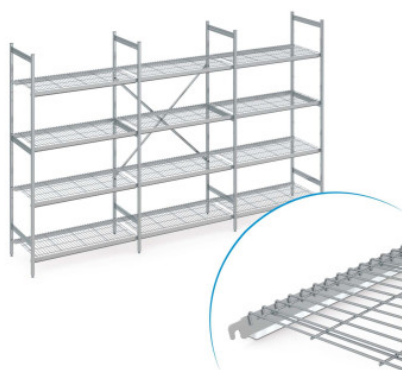

Set di scaffali autoportanti Norm 5 con ripiano grigliato

HUPFER
we make work flow

Dati tecnici

Simile all'illustrazione, con riserva di modifiche tecniche, senza decorazione.

Dimensione modulare:	150 mm
Max. portata ripiano	150
Max. portata per campata	600
Impronta CO₂ (TM65 Basic Report)	643 kgCO ₂ e
Peso:	64 kg
Larghezza:	2850 mm
Profondità:	600 mm
Altezza:	1400 mm

Lo scaffale autoportante viene utilizzato per riporre e ottimizzare lo spazio. Lo scaffale è in grado di sostenere carichi elevati ed è adatto per l'impiego a temperature ambiente comprese tra -40 °C e +60 °C. I ripiani grigliati dello scaffale Norm 5 offrono una superficie di appoggio ben aerata, stabile e igienica. Il set contiene 4 ripiani per ogni campata.

Lo scaffale autoportante Norm 5 di Hupfer offre una soluzione di stoccaggio ordinata e facilmente accessibile per la vostra logistica. Il design modulare consente una disposizione specifica per le più svariate condizioni spaziali e di temperatura, garantendo così il massimo utilizzo dello spazio. Irregolarità del pavimento e temperature da -40 °C a +60 °C non costituiscono alcun problema, neanche nel tempo. Lo scaffale è facile da montare e può essere ampliato in qualsiasi momento in linea retta o attraverso gli angoli, adattandosi facilmente ai cambiamenti nella logistica quotidiana. Il ripiano grigliato facilmente agganciabile, realizzato in acciaio inox di alta qualità, offre una superficie di appoggio ben aerata, stabile e facile da pulire ed è in grado di sostenere carichi elevati. I materiali utilizzati sono sostenibili, riciclabili al 100% e talmente pregiati che Hupfer garantisce già oggi il riacquisto dell'intero scaffale al termine della sua vita utile.