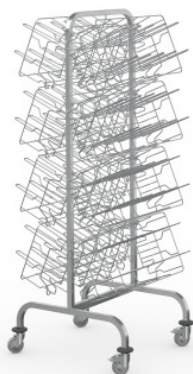

## Carrello attrezzabile per 40 paia di scarpe

Scheda tecnica dell'articolo 7506174 | HAW 605/675/1620 2/8HP 8Ko

Il set per carrello attrezzabile per calzature ospedaliere è utilizzato per il trasporto e la conservazione di calzature ospedaliere in cestini per scarpe.

Il set per carrello attrezzabile per 40 paia di calzature in acciaio inox serve per trasportare comodamente e organizzare con facilità calzature ospedaliere in cestelli agganciati. Il carrello attrezzabile Hupfer garantisce una facile gestione e un'efficienza dei processi di trasporto in qualsiasi ambiente di lavoro medico. La struttura del telaio completamente saldata in tubo quadro in acciaio inox e angoli del telaio superiori curvi è particolarmente resistente alla torsione e robusta. La struttura del telaio funge contemporaneamente da maniglia di scorrimento. Le coppie di ganci saldate consentono di inserire facilmente gli accessori adatti. Il carrello attrezzabile garantisce una rapida accessibilità e una chiara panoramica dei materiali da preparare. La versione di alta qualità garantisce un'igiene ottimale per gli ambienti più difficili. La base dell'apparecchio di trasporto realizzata in tubo quadro con angoli curvi e quattro ruote girevoli con due fermi consente una guida agevole e manovre mirate. Gli pneumatici antistatici impediscono una carica elettrostatica e proteggono efficacemente da possibili picchi di tensione. Kit composto da un carrello attrezzabile bifacciale con 4 supporti per cestelli per lato.

- la struttura aperta garantisce un'accessibilità rapida e un'organizzazione facile da gestire
- coppie di ganci saldate consentono un aggancio senza fatica degli accessori e

Data della richiesta: 07.04.2025, Tutti i dati/le misure sono approssimativi, con riserva di modifiche tecniche. © Hupfer 16:17:53