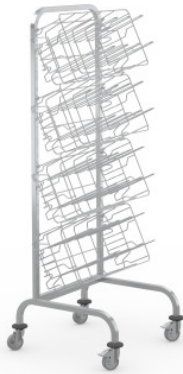

## Carrello attrezzabile per 20 paia di scarpe

Scheda tecnica dell'articolo 7506173 | HAW 605/620/1620 1/4HP 4Ko

### Dati tecnici

<b>Dimensione modulare:</b>	320 mm
<b>Peso:</b>	17.49 kg
<b>Larghezza:</b>	605 mm
<b>Profondità:</b>	620 mm
<b>Altezza:</b>	1620 mm

*Simile all'illustrazione, con riserva di modifiche tecniche, senza decorazione.*

Il set per carrello attrezzabile per calzature ospedaliere è utilizzato per il trasporto e la conservazione di calzature ospedaliere in cestini per scarpe.

Il set per carrello attrezzabile per 20 paia di calzature in acciaio inox serve per trasportare comodamente e organizzare con facilità calzature ospedaliere in cestelli agganciati. Il carrello attrezzabile Hupfer garantisce una facile gestione e un'efficienza dei processi di trasporto in qualsiasi ambiente di lavoro medico. La struttura del telaio completamente saldata in tubo quadro in acciaio inox e angoli del telaio superiori curvi è particolarmente resistente alla torsione e robusta. La struttura del telaio funge contemporaneamente da maniglia di scorrimento. Le coppie di ganci saldate consentono di inserire facilmente gli accessori adatti. Il carrello attrezzabile garantisce una rapida accessibilità e una chiara panoramica dei materiali da preparare. La versione di alta qualità garantisce un'igiene ottimale per gli ambienti più difficili. La base dell'apparecchio di trasporto realizzata in tubo quadro con angoli curvi e quattro ruote girevoli con due fermi consente una guida agevole e manovre mirate. Gli pneumatici antistatici impediscono una carica elettrostatica e proteggono efficacemente da possibili picchi di tensione. Set composto da un carrello attrezzabile monofacciale e 4 supporti per cestelli.