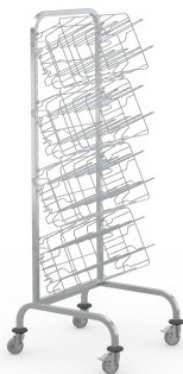

Carrello attrezzabile per 20 paia di scarpe

Scheda tecnica dell'articolo 7506173 | HAW 605/620/1620 1/4HP 4Ko

Dati tecnici

Dimensione modulare:	320 mm
Peso:	17.49 kg
Larghezza:	605 mm
Profondità:	620 mm
Altezza:	1620 mm

Simile all'illustrazione, con riserva di modifiche tecniche, senza decorazione.

Il set per carrello attrezzabile per calzature ospedaliere è utilizzato per il trasporto e la conservazione di calzature ospedaliere in cestini per scarpe.

Il set per carrello attrezzabile per 20 paia di calzature in acciaio inox serve per trasportare comodamente e organizzare con facilità calzature ospedaliere in cestelli agganciati. Il carrello attrezzabile Hupfer garantisce una facile gestione e un'efficienza dei processi di trasporto in qualsiasi ambiente di lavoro medico. La struttura del telaio completamente saldata in tubo quadro in acciaio inox e angoli del telaio superiori curvi è particolarmente resistente alla torsione e robusta. La struttura del telaio funge contemporaneamente da maniglia di scorrimento. Le coppie di ganci saldate consentono di inserire facilmente gli accessori adatti. Il carrello attrezzabile garantisce una rapida accessibilità e una chiara panoramica dei materiali da preparare. La versione di alta qualità garantisce un'igiene ottimale per gli ambienti più difficili. La base dell'apparecchio di trasporto realizzata in tubo quadro con angoli curvi e quattro ruote girevoli con due fermi consente una guida agevole e manovre mirate. Gli pneumatici antistatici impediscono una carica elettrostatica e proteggono efficacemente da possibili picchi di tensione. Set composto da un carrello attrezzabile monofacciale e 4 supporti per cestelli.

- la struttura aperta garantisce un'accessibilità rapida e un'organizzazione facile da gestire
- coppie di ganci saldate consentono un aggancio senza fatica degli accessori e

Data della richiesta: 26.12.2024, 18:33:21 *Tutti i dati/le misure sono approssimativi, con riserva di modifiche tecniche.* © Hupfer