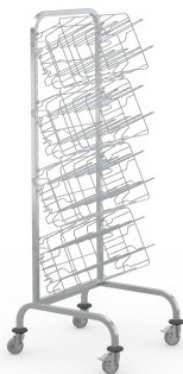

## Carrello attrezzabile per 20 paia di scarpe

Scheda tecnica dell'articolo 7506173 | HAW 605/620/1620 1/4HP 4Ko

### Dati tecnici

<b>Dimensione modulare:</b>	320 mm
<b>Peso:</b>	17 kg
<b>Larghezza:</b>	605 mm
<b>Profondità:</b>	620 mm
<b>Altezza:</b>	1620 mm

*Simile all'illustrazione, con riserva di modifiche tecniche, senza decorazione.*

Il set per carrello attrezzabile per calzature ospedaliere è utilizzato per il trasporto e la conservazione di calzature ospedaliere in cestini per scarpe.

Il set per carrello attrezzabile per 20 paia di calzature in acciaio inox serve per trasportare comodamente e organizzare con facilità calzature ospedaliere in cestelli agganciati. Il carrello attrezzabile Hupfer garantisce una facile gestione e un'efficienza dei processi di trasporto in qualsiasi ambiente di lavoro medico. La struttura del telaio completamente saldata in tubo quadro in acciaio inox e angoli del telaio superiori curvi è particolarmente resistente alla torsione e robusta. La struttura del telaio funge contemporaneamente da maniglia di scorrimento. Le coppie di ganci saldate consentono di inserire facilmente gli accessori adatti. Il carrello attrezzabile garantisce una rapida accessibilità e una chiara panoramica dei materiali da preparare. La versione di alta qualità garantisce un'igiene ottimale per gli ambienti più difficili. La base dell'apparecchio di trasporto realizzata in tubo quadro con angoli curvi e quattro ruote girevoli con due fermi consente una guida agevole e manovre mirate. Gli pneumatici antistatici impediscono una carica elettrostatica e proteggono efficacemente da possibili picchi di tensione. Set composto da un carrello attrezzabile monofacciale e 4 supporti per cestelli.