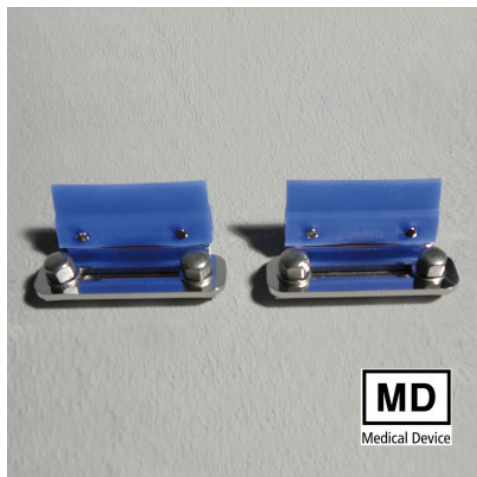

## Elementi di fissaggio per cestello porta-endoscopi

**HUPFER**  
we make work flow

### Dati tecnici

|                    |          |
|--------------------|----------|
| <b>Peso:</b>       | 0.029 kg |
| <b>Larghezza:</b>  | 50 mm    |
| <b>Profondità:</b> | 24 mm    |
| <b>Altezza:</b>    | 24 mm    |