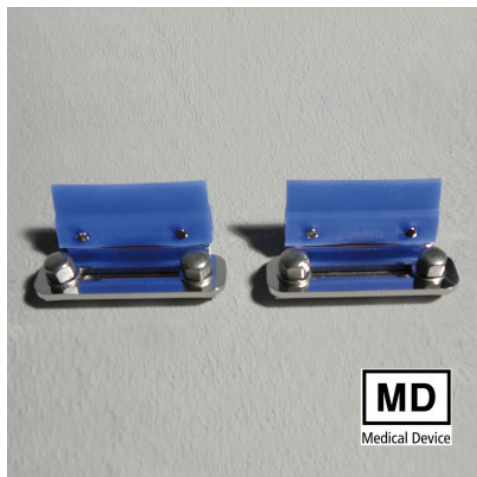

## Elementi di fissaggio per cestello porta-endoscopi

**HUPFER**  
we make work flow

### Dati tecnici

**Larghezza:** 50 mm

**Profondità:** 24 mm

**Altezza:** 24 mm

*Simile all'illustrazione, con riserva di modifiche tecniche, senza decorazione.*

Gli elementi di ricezione per i cestelli per endoscopi consentono di riporre e organizzare in modo sicuro gli endoscopi all'interno di un sistema strutturato. Inoltre, gli elementi di ricezione per i cestelli per endoscopi supportano il trasporto efficiente e la facile maneggevolezza degli endoscopi durante l'intero processo logistico.