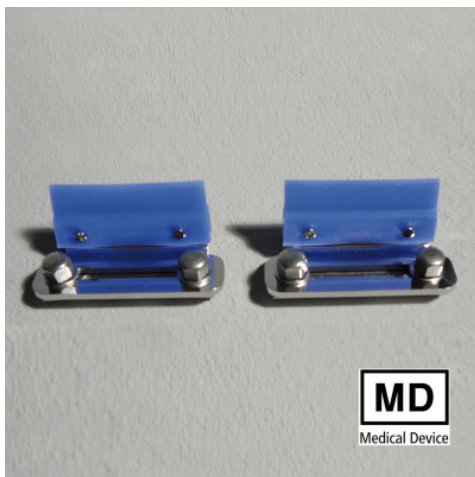

Elementi di fissaggio per cestello porta-endoscopi

HUPFER
we make work flow

Dati tecnici

Peso:	0.029 kg
Larghezza:	50 mm
Profondità:	24 mm
Altezza:	24 mm

Simile all'illustrazione, con riserva di modifiche tecniche, senza decorazione.