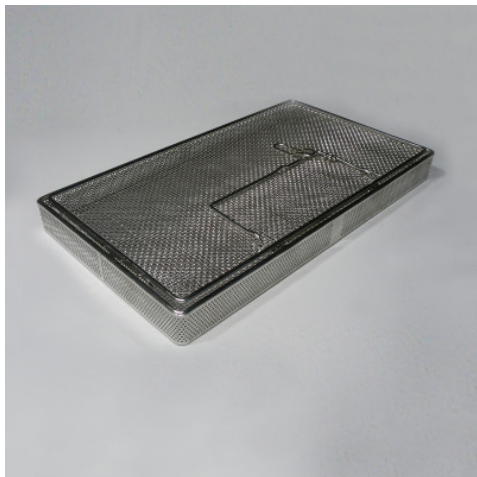

Cestello per strumenti odontoiatrici

Scheda tecnica dell'articolo 7500671 | SiKo 220/250/40 BR oG LB/DM mD

Dati tecnici

Peso:	0.97 kg
Larghezza:	220 mm
Profondità:	250 mm
Altezza:	40 mm

Simile all'illustrazione, con riserva di modifiche tecniche, senza decorazione.