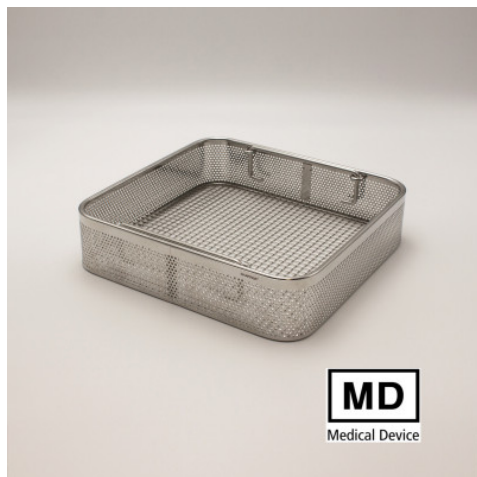

Cestello portastrumenti con lati forati

Scheda tecnica dell'articolo 7500645 | SiKo 240/250/60 oR FG LB/SG

Dati tecnici

Peso:	0.7 kg
Larghezza:	240 mm
Profondità:	250 mm
Altezza:	60 mm

Simile all'illustrazione, con riserva di modifiche tecniche, senza decorazione.

Cestello per il trasporto, lo stoccaggio e la messa a disposizione di strumentario sterile.

Cestello in acciaio inox in esecuzione igienica che facilita la pulizia, lucidato elettroliticamente con pareti in lamiera forata e fondo in rete. Dotato di due maniglie ribaltabili poste all'interno del cestello.