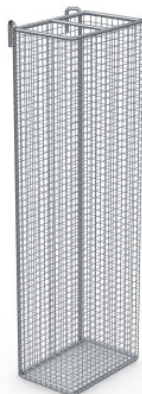

Cestello porta-catetere

Scheda tecnica dell'articolo 7500152 | KaKo 150/100/480 MW 8/8

HUPFER
we make work flow

Dati tecnici

Peso:	0.635 kg
Larghezza:	150 mm
Profondità:	100 mm
Altezza:	480 mm

Simile all'illustrazione, con riserva di modifiche tecniche, senza decorazione.

Cestello per lo stoccaggio e la messa a disposizione di cateteri, agganciabile su una barra iso.

Cestello in acciaio inox, lucidato elettroliticamente. Cestelli per cateteri idonei per essere agganciati a barre ISO 25 × 10 mm grazie a supporti in filo.