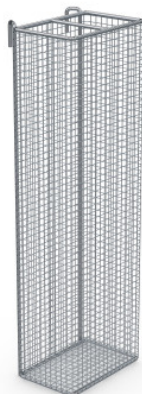

Cestello porta-catetere

Scheda tecnica dell'articolo 7500152 | KaKo 150/100/480 MW 8/8

HUPFER
we make work flow

Dati tecnici

Peso:	0.6 kg
Larghezza:	150 mm
Profondità:	100 mm
Altezza:	480 mm

Simile all'illustrazione, con riserva di modifiche tecniche, senza decorazione.

Cestello per lo stoccaggio e la messa a disposizione di cateteri, agganciabile su una barra iso.

Cestello in acciaio inox, lucidato elettroliticamente. Cestelli per cateteri idonei per essere agganciati a barre ISO 25 × 10 mm grazie a supporti in filo.