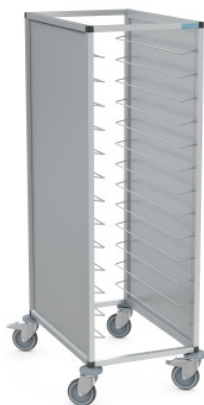

# TAWALU per 36 vassoi universali

Scheda tecnica dell'articolo 0222056-N | TAWALU 1/36 UNI 75-B

**HUPFER**  
we make work flow

## Dati tecnici

<b>Capacità:</b>	36 × Universal-Tablett
<b>Dimensione modulare:</b>	75 mm
<b>Tipo di inserimento:</b>	Inserimento incrociato
<b>Carico utile:</b>	120 kg
<b>Larghezza:</b>	595 mm
<b>Profondità:</b>	855 mm
<b>Altezza:</b>	1635 mm

*Simile all'illustrazione, con riserva di modifiche tecniche, senza decorazione.*

Carrello portavassoi per inserimento e trasporto di vassoi con stoviglie sporche.

Carrello realizzato con struttura stabile e igienica in telaio tubolare in alluminio anodizzato con elementi di collegamento in plastica e pareti laterali integrate in modo fisso in diversi decori. Appoggi vassoi collegati in modo fisso al telaio tubolare in acciaio inox massiccio,  $\varnothing$  6 mm, con fermo anticaduta su ambo i lati, conforme alla normativa DIN EN 18867-2. Quattro dischi paraurti in polimero fungono da protezione antiurto, proteggendo dai danni in modo particolarmente effettivo sia tutti i lati del carrello sia le pareti presenti in loco. Carrello manovrabile su 4 rotelle orientabili,  $\varnothing$  125 mm con fissaggio del foro posteriore, di cui 2 con fermi integrali.

Il carrello portavassoi TAWALU di Hupfer è dotato di appoggi vassoi in acciaio inossidabile, di dischi paraurti rinforzati per una protezione particolarmente efficace contro lo sporco e i danni alle pareti allestite sul posto, oltre a presentare una gamma relativamente molto ampia di rivestimenti laterali e altri accessori.