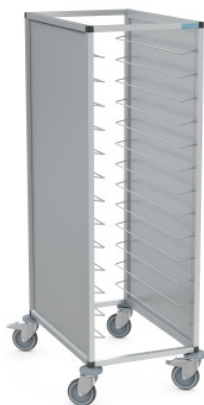

# TAWALU per 30 vassoi universali

Scheda tecnica dell'articolo 0222046-N | TAWALU 1/30 UNI 75-B

**HUPFER**  
we make work flow

## Dati tecnici

<b>Capacità:</b>	30 × Universal-Tablett
<b>Dimensione modulare:</b>	75 mm
<b>Tipo di inserimento:</b>	Inserimento incrociato
<b>Carico utile:</b>	120 kg
<b>Larghezza:</b>	595 mm
<b>Profondità:</b>	855 mm
<b>Altezza:</b>	1435 mm

*Simile all'illustrazione, con riserva di modifiche tecniche, senza decorazione.*

Carrello portavassoi per inserimento e trasporto di vassoi con stoviglie sporche.

Carrello realizzato con struttura stabile e igienica in telaio tubolare in alluminio anodizzato con elementi di collegamento in plastica e pareti laterali integrate in modo fisso in diversi decori. Appoggi vassoi collegati in modo fisso al telaio tubolare in acciaio inox massiccio,  $\varnothing$  6 mm, con fermo anticaduta su ambo i lati, conforme alla normativa DIN EN 18867-2. Quattro dischi paraurti in polimero fungono da protezione antiurto, proteggendo dai danni in modo particolarmente effettivo sia tutti i lati del carrello sia le pareti presenti in loco. Carrello manovrabile su 4 rotelle orientabili,  $\varnothing$  125 mm con fissaggio del foro posteriore, di cui 2 con fermi integrali.

Il carrello portavassoi TAWALU di Hupfer è dotato di appoggi vassoi in acciaio inossidabile, di dischi paraurti rinforzati per una protezione particolarmente efficace contro lo sporco e i danni alle pareti allestite sul posto, oltre a presentare una gamma relativamente molto ampia di rivestimenti laterali e altri accessori.