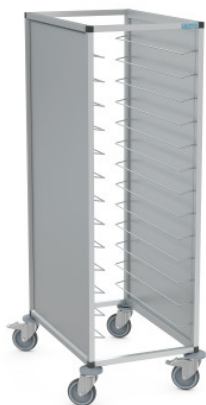

# TAWALU per 30 vassoi universali

Scheda tecnica dell'articolo 0222046-N | TAWALU 1/30 UNI 75-B

**HUPFER**  
we make work flow

## Dati tecnici

<b>Capacità:</b>	30 × Universal-Tablett
<b>Dimensione modulare:</b>	75 mm
<b>Tipo di inserimento:</b>	Inserimento incrociato
<b>Carico utile:</b>	120 kg
<b>Larghezza:</b>	595 mm
<b>Profondità:</b>	855 mm
<b>Altezza:</b>	1435 mm

*Simile all'illustrazione, con riserva di modifiche tecniche, senza decorazione.*

Carrello portavassoi per inserimento e trasporto di vassoi con stoviglie sporche.

Carrello realizzato con struttura stabile e igienica in telaio tubolare in alluminio anodizzato con elementi di collegamento in plastica e pareti laterali integrate in modo fisso in diversi decori. Appoggi vassoi collegati in modo fisso al telaio tubolare in acciaio inox massiccio,  $\varnothing$  6 mm, con fermo anticaduta su ambo i lati, conforme alla normativa DIN EN 18867-2. Quattro dischi paraurti in polimero fungono da protezione antiurto, proteggendo dai danni in modo particolarmente effettivo sia tutti i lati del carrello sia le pareti presenti in loco. Carrello manovrabile su 4 rotelle orientabili,  $\varnothing$  125 mm con fissaggio del foro posteriore, di cui 2 con fermi integrali.

Il carrello portavassoi TAWALU di Hupfer è dotato di appoggi vassoi in acciaio inossidabile, di dischi paraurti rinforzati per una protezione particolarmente efficace contro lo sporco e i danni alle pareti allestite sul posto, oltre a presentare una gamma relativamente molto ampia di rivestimenti laterali e altri accessori.