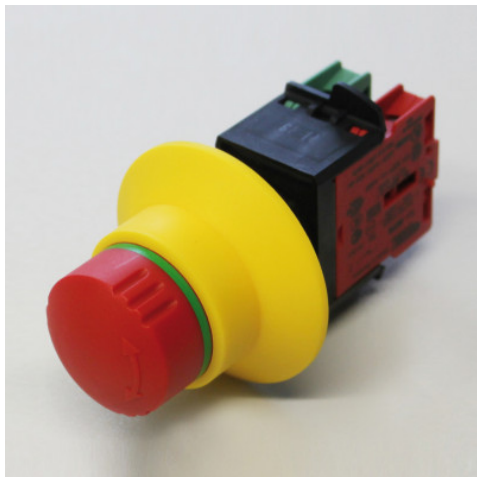

Interruttore di arresto di emergenza completo

Scheda tecnica dell'articolo 0191093370

HUPFER
we make work flow

Dati tecnici

Peso: 0.4 kg

Simile all'illustrazione, con riserva di modifiche tecniche, senza decorazione.