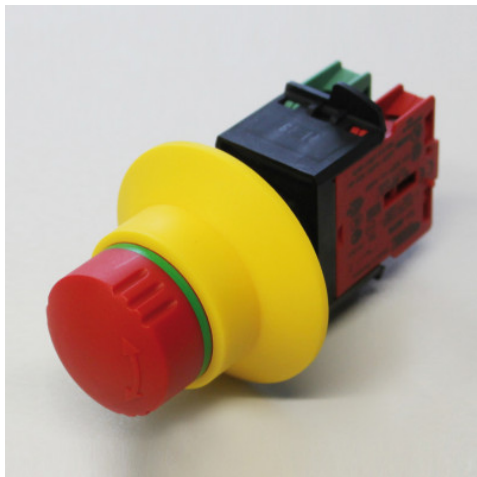

Interruttore di arresto di emergenza completo

Scheda tecnica dell'articolo 0191093370

HUPFER
we make work flow

Dati tecnici

Peso: 0.4 kg

Simile all'illustrazione, con riserva di modifiche tecniche, senza decorazione.

Il pulsante di emergenza serve per l'arresto rapido e sicuro dei dispositivi, per consentire una reazione immediata in caso di emergenza. Il pulsante di emergenza garantisce una facile integrazione in diversi sistemi, aumentando così la sicurezza nelle applicazioni critiche.