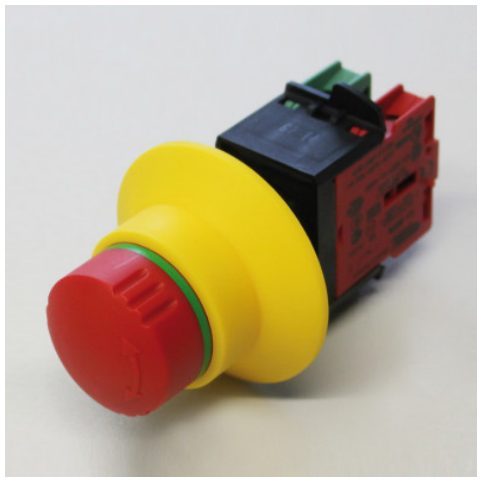

Interruttore di arresto di emergenza completo

Scheda tecnica dell'articolo 0191093370

HUPFER
we make work flow

Dati tecnici

Peso: 0.372 kg

Simile all'illustrazione, con riserva di modifiche tecniche, senza decorazione.