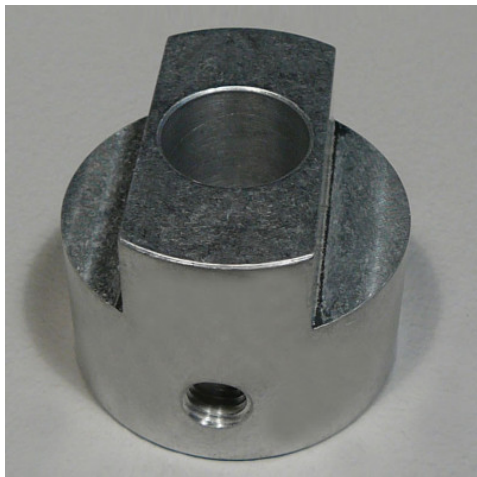

## Guida □ 50 mm, altezza 40 mm

Scheda tecnica dell'articolo 0191027642

### Dati tecnici

<b>Peso:</b>	0.147 kg
<b>Larghezza:</b>	40 mm
<b>Profondità:</b>	50 mm
<b>Altezza:</b>	25 mm

*Simile all'illustrazione, con riserva di modifiche tecniche, senza decorazione.*