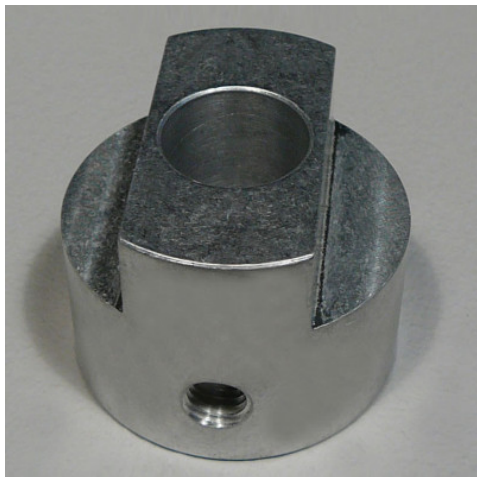

Guida Ø 50 mm, altezza 40 mm

Scheda tecnica dell'articolo 0191027642

Dati tecnici

| | |
|--------------------|--------|
| Peso: | 0.1 kg |
| Larghezza: | 40 mm |
| Profondità: | 50 mm |
| Altezza: | 25 mm |

Simile all'illustrazione, con riserva di modifiche tecniche, senza decorazione.

La guida Ø 50 mm, alta 40 mm, serve per un'organizzazione e gestione efficienti di materiali e merci. La guida Ø 50 mm, alta 40 mm, consente un'integrazione salvaspazio in diversi processi logistici.