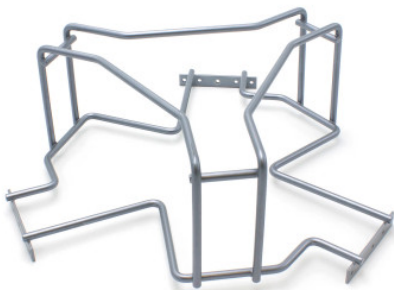

## Cestello di guida 318 × 296 × 121 mm

Scheda tecnica dell'articolo 0191008095

### Dati tecnici

<b>Peso:</b>	0.57 kg
<b>Larghezza:</b>	318 mm
<b>Profondità:</b>	296 mm
<b>Altezza:</b>	121 mm

*Simile all'illustrazione, con riserva di modifiche tecniche, senza decorazione.*