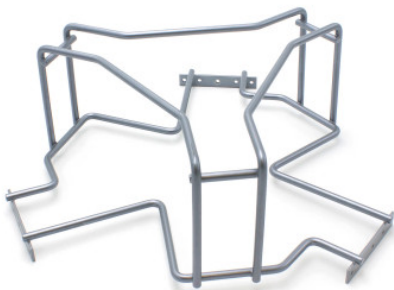

Cestello di guida 318 × 296 × 121 mm

Scheda tecnica dell'articolo 0191008095

Dati tecnici

Peso:	0.57 kg
Larghezza:	318 mm
Profondità:	296 mm
Altezza:	121 mm

Simile all'illustrazione, con riserva di modifiche tecniche, senza decorazione.