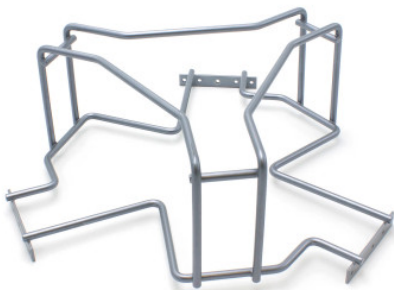

Cestello di guida 318 × 296 × 121 mm

Scheda tecnica dell'articolo 0191008095

Dati tecnici

| | |
|--------------------|--------|
| Peso: | 0.6 kg |
| Larghezza: | 318 mm |
| Profondità: | 296 mm |
| Altezza: | 121 mm |

Simile all'illustrazione, con riserva di modifiche tecniche, senza decorazione.

Il cesto di guida 318 × 296 × 121 mm è progettato per lo stoccaggio efficiente e il trasporto sicuro dei materiali. Il cesto di guida 318 × 296 × 121 mm consente una corretta suddivisione e organizzazione dei contenuti per una logistica migliorata.