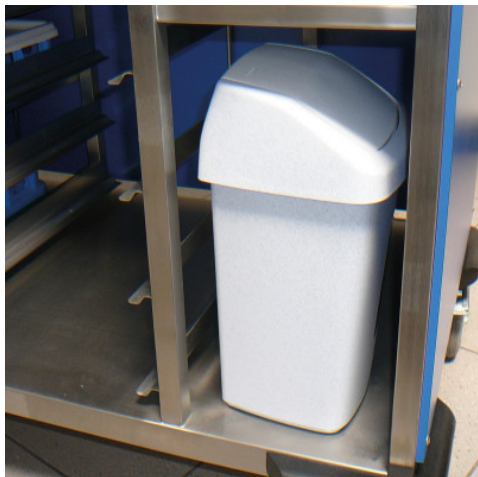

Contenitore rifiuti per carrello di servizio prime colazioni

HUPFER
we make work flow

Dati tecnici

Peso:	0.408 kg
Larghezza:	250 mm
Profondità:	200 mm
Altezza:	375 mm

Simile all'illustrazione, con riserva di modifiche tecniche, senza decorazione.

Contenitore per i rifiuti prodotti durante la distribuzione di vivande con il carrello armadiato portavassoi e il carrello di servizio annesso.

Contenitore con coperchio basculante in polipropilene in versione stabile e igienica. Colore: grigio.