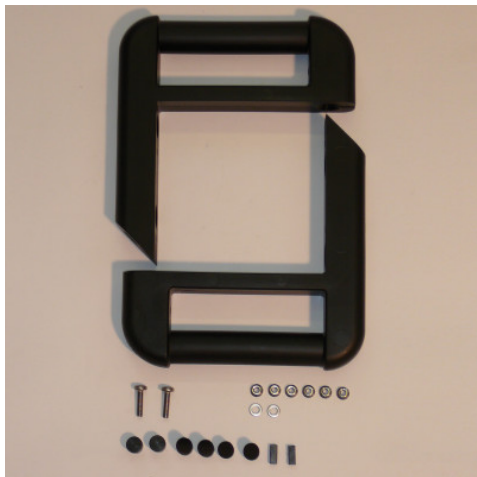

Set di maniglie di spinta di sicurezza

Scheda tecnica dell'articolo 0162592

Dati tecnici

Peso: 0.546 kg

Simile all'illustrazione, con riserva di modifiche tecniche, senza decorazione.