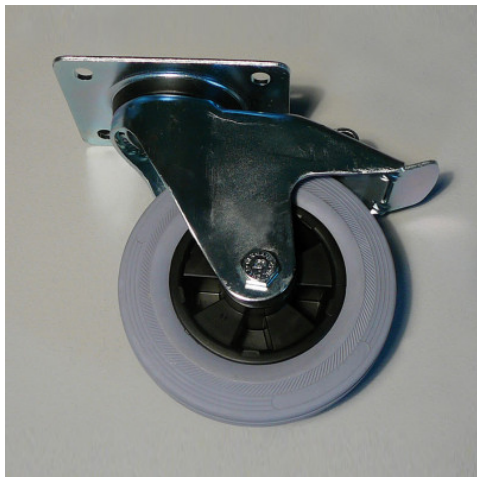

Supplemento per 4 ruote T1/□ 160 mm

Scheda tecnica dell'articolo 0157008 | RS-MP AP VS-160 : KS/ES-125 2LRmF
2BR

Dati tecnici

Simile all'illustrazione, con riserva di modifiche tecniche, senza decorazione.

Il set di rulli Ø 160 mm zincato consente il trasporto e lo spostamento facile di carichi pesanti in diverse ambienti. Il set di rulli Ø 160 mm zincato garantisce inoltre una conservazione sicura e un'organizzazione di attrezzature e materiali.