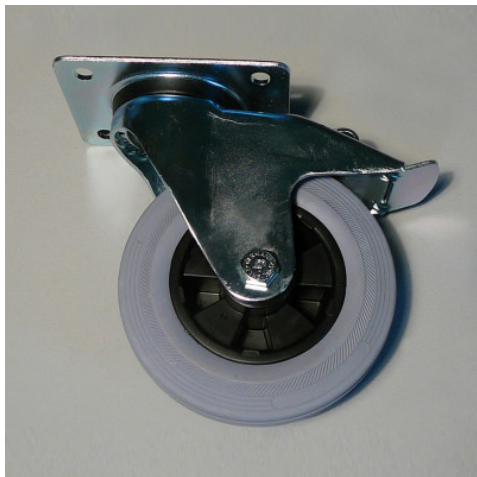

## Supplemento per 4 ruote T1/□ 160 mm

Scheda tecnica dell'articolo 0157008 | RS-MP AP VS-160 : KS/ES-125 2LRmF  
2BR