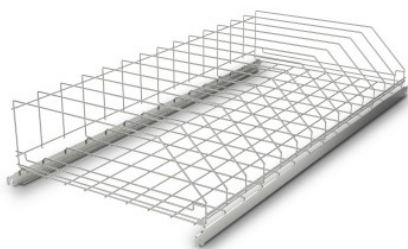

Ripiano grigliato porta coperchi GN (Norm 5)

Scheda tecnica dell'articolo 0130492 | A-DR/N5 1000/600 GN

Dati tecnici

| | |
|--------------------|---------|
| Peso: | 6.63 kg |
| Larghezza: | 1000 mm |
| Profondità: | 548 mm |
| Altezza: | 221 mm |

Simile all'illustrazione, con riserva di modifiche tecniche, senza decorazione.

Ripiano grigliato in acciaio inox elettrolucidato per coperchi GN (solo 1000 × 600 mm + 1200 × 600 mm), composto da barre longitudinali angolari 35 × 10 × 3,0 mm. Con fili in acciaio inox trasversali Ø 4 mm saldati a distanza di 40 mm con punti di rinforzo. Parte superiore composta da fili in acciaio inox Ø 4 mm saldati a distanza di 40 mm per l'inserimento di coperchi GN