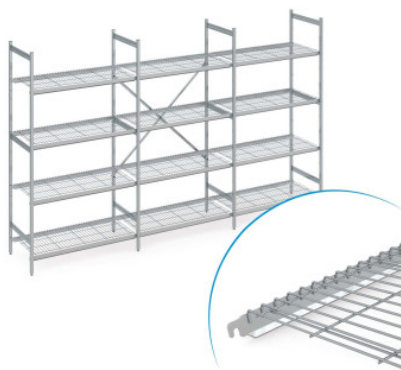

Jeu d'étagères Norm 5 avec clayette

HUPFER
we make work flow

Fiche technique de l'article N5DR49006001400 | RS-N5-DR/4900×600×1400

Caractéristiques techniques

| | |
|-------------------------------|------------|
| Max. charge par rayon | 150 |
| Max. charge par travée | 600 |
| Poids : | 102.285 kg |
| Largeur : | 4825 mm |
| Profondeur : | 600 mm |
| Hauteur : | 1400 mm |

Exemple d'image, sous réserve de modifications techniques, sans décoration.

L'étagère sert au stockage et à l'optimisation de l'utilisation de l'espace. Elle peut supporter des charges élevées et convient à une utilisation permanente à une température ambiante de -40°C à +60°C. Les clayettes du rayonnage Norm 5 offrent une surface de rangement bien ventilée, stable et hygiénique. Le kit comprend 4 tablettes par travée.

L'étagère Norm 5 de Hupfer offre une solution de rangement claire et facilement accessible pour mettre de l'ordre dans votre logistique.

La construction modulaire permet une conception spécifique aux besoins dans des conditions d'espace et de température les plus diverses, et assure ainsi une exploitation maximale de l'espace. Les irrégularités du sol et les températures de -40 °C à +60 °C ne posent aucun problème, même à long terme. Le rayonnage est facile à monter et peut être agrandi à tout moment en ligne droite ou en angle et s'adapter facilement aux changements des opérations logistiques quotidiennes.