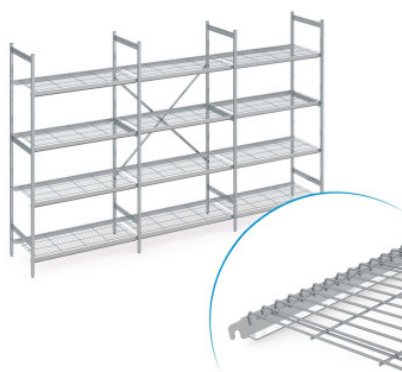

## Jeu d'étagères Norm 5 avec clayette

Fiche technique de l'article N5DR48006002000 | RS-N5-DR/4800×600×2000

### Caractéristiques techniques

<b>Max. charge par rayon</b>	150
<b>Max. charge par travée</b>	600
<b>Poids :</b>	108.799 kg
<b>Largeur :</b>	4725 mm
<b>Profondeur :</b>	600 mm
<b>Hauteur :</b>	2000 mm

Exemple d'image, sous réserve de modifications techniques, sans décoration.

L'étagère sert au stockage et à l'optimisation de l'utilisation de l'espace. Elle peut supporter des charges élevées et convient à une utilisation permanente à une température ambiante de -40°C à +60°C. Les clayettes du rayonnage Norm 5 offrent une surface de rangement bien ventilée, stable et hygiénique. Le kit comprend 4 tablettes par travée.

L'étagère Norm 5 de Hupfer offre une solution de rangement claire et facilement accessible pour mettre de l'ordre dans votre logistique.

La construction modulaire permet une conception spécifique aux besoins dans des conditions d'espace et de température les plus diverses, et assure ainsi une exploitation maximale de l'espace. Les irrégularités du sol et les températures de -40 °C à +60 °C ne posent aucun problème, même à long terme. Le rayonnage est facile à monter et peut être agrandi à tout moment en ligne droite ou en angle et s'adapter facilement aux changements des opérations logistiques quotidiennes.