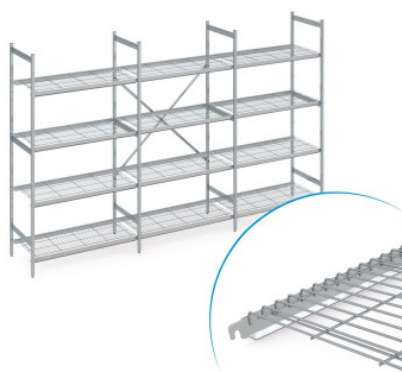

Jeu d'étagères Norm 5 avec clayette

Fiche technique de l'article N5DR48006001800 | RS-N5-DR/4800×600×1800

Caractéristiques techniques

Max. charge par rayon	150
Max. charge par travée	600
Huella de CO₂ (TM65 Basic Report)	1057 kgCO₂e
Poids :	107.449 kg
Largeur :	4725 mm
Profondeur :	600 mm
Hauteur :	1800 mm

Exemple d'image, sous réserve de modifications techniques, sans décoration.

L'étagère sert au stockage et à l'optimisation de l'utilisation de l'espace. Elle peut supporter des charges élevées et convient à une utilisation permanente à une température ambiante de -40°C à +60°C. Les clayettes du rayonnage Norm 5 offrent une surface de rangement bien ventilée, stable et hygiénique. Le kit comprend 4 tablettes par travée.

L'étagère Norm 5 de Hupfer offre une solution de rangement claire et facilement accessible pour mettre de l'ordre dans votre logistique.

La construction modulaire permet une conception spécifique aux besoins dans des conditions d'espace et de température les plus diverses, et assure ainsi une exploitation maximale de l'espace. Les irrégularités du sol et les températures de -40 °C à +60 °C ne posent aucun problème, même à long terme. Le rayonnage est facile à monter et peut être agrandi à tout moment en ligne droite ou en angle et s'adapter facilement aux changements des opérations logistiques quotidiennes.

La clayette en acier inoxydable de haute qualité, facile à accrocher, offre une surface de rangement bien aérée, stable et facile à nettoyer et capable de supporter des charges élevées.

Les matériaux utilisés sont durables, 100 % recyclables et si précieux que Hupfer vous garantit dès aujourd'hui le rachat de votre système de rayonnage modulaire complet à la fin de sa durée d'utilisation.

- la clayette assure un stockage bien aéré, sûr et hygiénique et préserve l'état

Date de consultation : 26.12.2024, 18:09:50 *Toutes les données/dimensions sont des données approximatives, sous réserve de modifications techniques. © Hupfer*