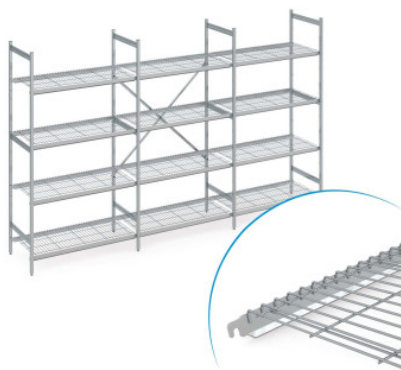

Jeu d'étagères Norm 5 avec clayette

Fiche technique de l'article N5DR48005001600 | RS-N5-DR/4800×500×1600

Caractéristiques techniques

Max. charge par rayon	150
Max. charge par travée	600
Huella de CO₂ (TM65 Basic Report)	943 kgCO₂e
Poids :	93.391 kg
Largeur :	4725 mm
Profondeur :	500 mm
Hauteur :	1600 mm

Exemple d'image, sous réserve de modifications techniques, sans décoration.

L'étagère sert au stockage et à l'optimisation de l'utilisation de l'espace. Elle peut supporter des charges élevées et convient à une utilisation permanente à une température ambiante de -40°C à +60°C. Les clayettes du rayonnage Norm 5 offrent une surface de rangement bien ventilée, stable et hygiénique. Le kit comprend 4 tablettes par travée.

L'étagère Norm 5 de Hupfer offre une solution de rangement claire et facilement accessible pour mettre de l'ordre dans votre logistique.

La construction modulaire permet une conception spécifique aux besoins dans des conditions d'espace et de température les plus diverses, et assure ainsi une exploitation maximale de l'espace. Les irrégularités du sol et les températures de -40 °C à +60 °C ne posent aucun problème, même à long terme. Le rayonnage est facile à monter et peut être agrandi à tout moment en ligne droite ou en angle et s'adapter facilement aux changements des opérations logistiques quotidiennes.

La clayette en acier inoxydable de haute qualité, facile à accrocher, offre une surface de rangement bien aérée, stable et facile à nettoyer et capable de supporter des charges élevées.

Les matériaux utilisés sont durables, 100 % recyclables et si précieux que Hupfer vous garantit dès aujourd'hui le rachat de votre système de rayonnage modulaire complet à la fin de sa durée d'utilisation.

- la clayette assure un stockage bien aéré, sûr et hygiénique et préserve l'état

Date de consultation : 26.12.2024, 19:24:20 *Toutes les données/dimensions sont des données approximatives, sous réserve de modifications techniques. © Hupfer*