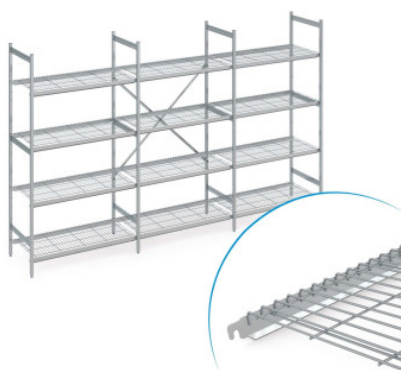

Jeu d'étagères Norm 5 avec clayette

HUPFER
we make work flow

Fiche technique de l'article N5DR46004001800 | RS-N5-DR/4600×400×1800

Caractéristiques techniques

Max. charge par rayon	150
Max. charge par travée	600
Poids :	84.896 kg
Largeur :	4525 mm
Profondeur :	400 mm
Hauteur :	1800 mm

Exemple d'image, sous réserve de modifications techniques, sans décoration.

L'étagère sert au stockage et à l'optimisation de l'utilisation de l'espace. Elle peut supporter des charges élevées et convient à une utilisation permanente à une température ambiante de -40°C à +60°C. Les clayettes du rayonnage Norm 5 offrent une surface de rangement bien ventilée, stable et hygiénique. Le kit comprend 4 tablettes par travée.

L'étagère Norm 5 de Hupfer offre une solution de rangement claire et facilement accessible pour mettre de l'ordre dans votre logistique.

La construction modulaire permet une conception spécifique aux besoins dans des conditions d'espace et de température les plus diverses, et assure ainsi une exploitation maximale de l'espace. Les irrégularités du sol et les températures de -40 °C à +60 °C ne posent aucun problème, même à long terme. Le rayonnage est facile à monter et peut être agrandi à tout moment en ligne droite ou en angle et s'adapter facilement aux changements des opérations logistiques quotidiennes.

La clayette en acier inoxydable de haute qualité, facile à accrocher, offre une surface de rangement bien aérée, stable et facile à nettoyer et capable de supporter des charges élevées.

Les matériaux utilisés sont durables, 100 % recyclables et si précieux que Hupfer vous garantit dès aujourd'hui le rachat de votre système de rayonnage modulaire complet à la fin de sa durée d'utilisation.

- la clayette assure un stockage bien aéré, sûr et hygiénique et préserve l'état

Date de consultation : 29.07.2024, 04:26:12 *Toutes les données/dimensions sont des données approximatives, sous réserve de modifications techniques. © Hupfer*