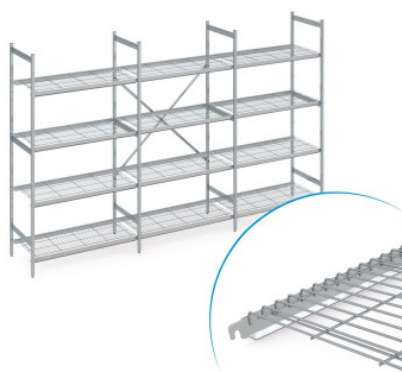

Jeu d'étagères Norm 5 avec clayette

Fiche technique de l'article N5DR40006001800 | RS-N5-DR/4000×600×1800

Caractéristiques techniques

Max. charge par rayon	150
Max. charge par travée	600
Huella de CO₂ (TM65 Basic Report)	866 kgCO₂e
Poids :	87.969 kg
Largeur :	3950 mm
Profondeur :	600 mm
Hauteur :	1800 mm

Exemple d'image, sous réserve de modifications techniques, sans décoration.

L'étagère sert au stockage et à l'optimisation de l'utilisation de l'espace. Elle peut supporter des charges élevées et convient à une utilisation permanente à une température ambiante de -40°C à +60°C. Les clayettes du rayonnage Norm 5 offrent une surface de rangement bien ventilée, stable et hygiénique. Le kit comprend 4 tablettes par travée.

L'étagère Norm 5 de Hupfer offre une solution de rangement claire et facilement accessible pour mettre de l'ordre dans votre logistique.

La construction modulaire permet une conception spécifique aux besoins dans des conditions d'espace et de température les plus diverses, et assure ainsi une exploitation maximale de l'espace. Les irrégularités du sol et les températures de -40 °C à +60 °C ne posent aucun problème, même à long terme. Le rayonnage est facile à monter et peut être agrandi à tout moment en ligne droite ou en angle et s'adapter facilement aux changements des opérations logistiques quotidiennes.

La clayette en acier inoxydable de haute qualité, facile à accrocher, offre une surface de rangement bien aérée, stable et facile à nettoyer et capable de supporter des charges élevées.

Les matériaux utilisés sont durables, 100 % recyclables et si précieux que Hupfer vous garantit dès aujourd'hui le rachat de votre système de rayonnage modulaire complet à la fin de sa durée d'utilisation.

- la clayette assure un stockage bien aéré, sûr et hygiénique et préserve l'état

Date de consultation : 28.12.2024, 03:12:01 *Toutes les données/dimensions sont des données approximatives, sous réserve de modifications techniques. © Hupfer*