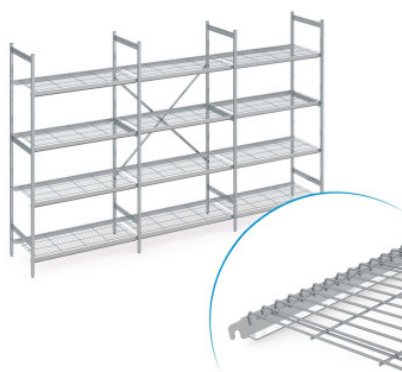

Jeu d'étagères Norm 5 avec clayette

Fiche technique de l'article N5DR39006001600 | RS-N5-DR/3900×600×1600

Caractéristiques techniques

Exemple d'image, sous réserve de modifications techniques, sans décoration.

Dimension modulaire :	150 mm
Max. charge par rayon	150
Max. charge par travée	600
Huella de CO₂ (TM65 Basic Report)	828 kgCO ₂ e
Poids :	82 kg
Largeur :	3850 mm
Profondeur :	600 mm
Hauteur :	1600 mm

L'étagère sert au stockage et à l'optimisation de l'utilisation de l'espace. Elle peut supporter des charges élevées et convient à une utilisation permanente à une température ambiante de -40°C à +60°C. Les clayettes du rayonnage Norm 5 offrent une surface de rangement bien ventilée, stable et hygiénique. Le kit comprend 4 tablettes par travée.

L'étagère Norm 5 de Hupfer offre une solution de rangement claire et facilement accessible pour mettre de l'ordre dans votre logistique. La construction modulaire permet une conception spécifique aux besoins dans des conditions d'espace et de température les plus diverses, et assure ainsi une exploitation maximale de l'espace. Les irrégularités du sol et les températures de -40 °C à +60 °C ne posent aucun problème, même à long terme. Le rayonnage est facile à monter et peut être agrandi à tout moment en ligne droite ou en angle et s'adapter facilement aux changements des opérations logistiques quotidiennes. La clayette en acier inoxydable de haute qualité, facile à accrocher, offre une surface de rangement bien aérée, stable et facile à nettoyer et capable de supporter des charges élevées. Les matériaux utilisés sont durables, 100 % recyclables et si précieux que Hupfer vous garantit dès aujourd'hui le rachat de votre système de rayonnage modulaire complet à la fin de sa durée d'utilisation.