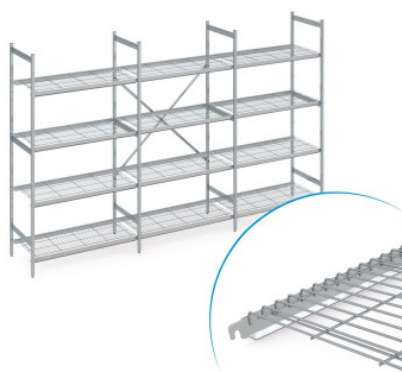

Jeu d'étagères Norm 5 avec clayette

Fiche technique de l'article N5DR38006001800 | RS-N5-DR/3800×600×1800

Caractéristiques techniques

Max. charge par rayon	150
Max. charge par travée	600
Huella de CO₂ (TM65 Basic Report)	833 kgCO₂e
Poids :	84.677 kg
Largeur :	3750 mm
Profondeur :	600 mm
Hauteur :	1800 mm

Exemple d'image, sous réserve de modifications techniques, sans décoration.

L'étagère sert au stockage et à l'optimisation de l'utilisation de l'espace. Elle peut supporter des charges élevées et convient à une utilisation permanente à une température ambiante de -40°C à +60°C. Les clayettes du rayonnage Norm 5 offrent une surface de rangement bien ventilée, stable et hygiénique. Le kit comprend 4 tablettes par travée.

L'étagère Norm 5 de Hupfer offre une solution de rangement claire et facilement accessible pour mettre de l'ordre dans votre logistique.

La construction modulaire permet une conception spécifique aux besoins dans des conditions d'espace et de température les plus diverses, et assure ainsi une exploitation maximale de l'espace. Les irrégularités du sol et les températures de -40 °C à +60 °C ne posent aucun problème, même à long terme. Le rayonnage est facile à monter et peut être agrandi à tout moment en ligne droite ou en angle et s'adapter facilement aux changements des opérations logistiques quotidiennes.

La clayette en acier inoxydable de haute qualité, facile à accrocher, offre une surface de rangement bien aérée, stable et facile à nettoyer et capable de supporter des charges élevées.

Les matériaux utilisés sont durables, 100 % recyclables et si précieux que Hupfer vous garantit dès aujourd'hui le rachat de votre système de rayonnage modulaire complet à la fin de sa durée d'utilisation.

- la clayette assure un stockage bien aéré, sûr et hygiénique et préserve l'état

Date de consultation : 01.01.2025, 04:28:13 *Toutes les données/dimensions sont des données approximatives, sous réserve de modifications techniques. © Hupfer*