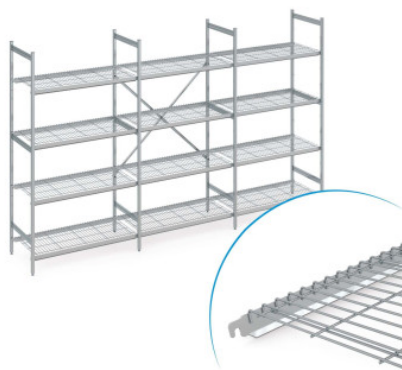

Jeu d'étagères Norm 5 avec clayette

Fiche technique de l'article N5DR37004001800 | RS-N5-DR/3700×400×1800

Caractéristiques techniques

Max. charge par rayon	150
Max. charge par travée	600
Huella de CO₂ (TM65 Basic Report)	667 kgCO₂e
Poids :	67.609 kg
Largeur :	3650 mm
Profondeur :	400 mm
Hauteur :	1800 mm

Exemple d'image, sous réserve de modifications techniques, sans décoration.

L'étagère sert au stockage et à l'optimisation de l'utilisation de l'espace. Elle peut supporter des charges élevées et convient à une utilisation permanente à une température ambiante de -40°C à +60°C. Les clayettes du rayonnage Norm 5 offrent une surface de rangement bien ventilée, stable et hygiénique. Le kit comprend 4 tablettes par travée.

L'étagère Norm 5 de Hupfer offre une solution de rangement claire et facilement accessible pour mettre de l'ordre dans votre logistique.

La construction modulaire permet une conception spécifique aux besoins dans des conditions d'espace et de température les plus diverses, et assure ainsi une exploitation maximale de l'espace. Les irrégularités du sol et les températures de -40 °C à +60 °C ne posent aucun problème, même à long terme. Le rayonnage est facile à monter et peut être agrandi à tout moment en ligne droite ou en angle et s'adapter facilement aux changements des opérations logistiques quotidiennes.

La clayette en acier inoxydable de haute qualité, facile à accrocher, offre une surface de rangement bien aérée, stable et facile à nettoyer et capable de supporter des charges élevées.

Les matériaux utilisés sont durables, 100 % recyclables et si précieux que Hupfer vous garantit dès aujourd'hui le rachat de votre système de rayonnage modulaire complet à la fin de sa durée d'utilisation.

- la clayette assure un stockage bien aéré, sûr et hygiénique et préserve l'état

Date de consultation : 26.12.2024, 19:54:33 *Toutes les données/dimensions sont des données approximatives, sous réserve de modifications techniques. © Hupfer*