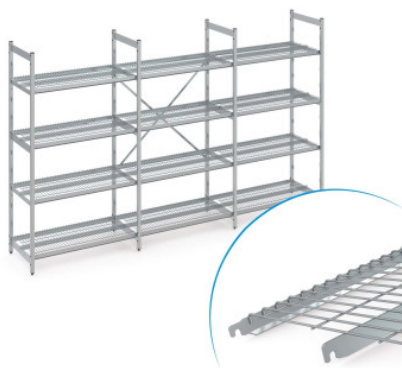

Jeu d'étagères Norm 35 avec clayette

Fiche technique de l'article N35DR50006102000 | RS-N35-DR/5000×610×2000

Caractéristiques techniques

Exemple d'image, sous réserve de modifications techniques, sans décoration.

L'étagère sert au stockage et à l'optimisation de l'utilisation de l'espace. Elle peut supporter des charges particulièrement élevées et convient à une utilisation permanente à une température ambiante de -40°C à +60°C. Les clayettes du rayonnage Norm 35 offrent une surface de rangement bien ventilée, stable et hygiénique. Le kit comprend 4 tablettes par travée.

L'étagère Norm 35 de Hupfer offre une solution de rangement claire et renforcée pour les charges élevées pour mettre de l'ordre dans votre logistique. La construction modulaire permet une conception spécifique aux besoins dans des conditions d'espace et de température les plus diverses, et assure ainsi une exploitation maximale de l'espace. Les irrégularités du sol et les températures de -40 °C à +60 °C ne posent aucun problème, même à long terme. Le rayonnage est facile à monter et peut être agrandi à tout moment en ligne droite ou en angle et s'adapter facilement aux changements des opérations logistiques quotidiennes. Les longerons latéraux augmentent la stabilité et permettent le chargement de charges lourdes. La clayette en acier inoxydable de haute qualité, facile à accrocher, offre une surface de rangement bien aérée, stable et facile à nettoyer et capable de supporter des charges plus particulièrement élevées. Les matériaux utilisés sont durables, 100 % recyclables et si précieux que Hupfer vous garantit dès aujourd'hui le rachat de votre système de rayonnage modulaire complet à la fin de sa durée d'utilisation.