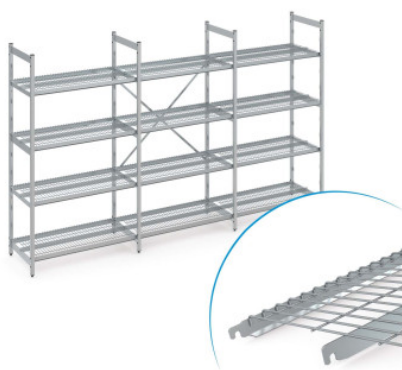

Jeu d'étagères Norm 35 avec clayette

HUPFER
we make work flow

Fiche technique de l'article N35DR49005101800 | RS-N35-DR/4900×510×1800

Caractéristiques techniques

Max. charge par rayon	250
Max. charge par travée	2000
Poids :	158.82 kg
Largeur :	4900 mm
Profondeur :	510 mm
Hauteur :	1800 mm

Exemple d'image, sous réserve de modifications techniques, sans décoration.

L'étagère sert au stockage et à l'optimisation de l'utilisation de l'espace. Elle peut supporter des charges particulièrement élevées et convient à une utilisation permanente à une température ambiante de -40°C à +60°C. Les clayettes du rayonnage Norm 35 offrent une surface de rangement bien ventilée, stable et hygiénique. Le kit comprend 4 tablettes par travée.

L'étagère Norm 35 de Hupfer offre une solution de rangement claire et renforcée pour les charges élevées pour mettre de l'ordre dans votre logistique.

La construction modulaire permet une conception spécifique aux besoins dans des conditions d'espace et de température les plus diverses, et assure ainsi une exploitation maximale de l'espace. Les irrégularités du sol et les températures de -40 °C à +60 °C ne posent aucun problème, même à long terme. Le rayonnage est facile à monter et peut être agrandi à tout moment en ligne droite ou en angle et s'adapter facilement aux changements des opérations logistiques quotidiennes. Les longerons latéraux augmentent la stabilité et permettent le chargement de charges lourdes.

La clayette en acier inoxydable de haute qualité, facile à accrocher, offre une surface de rangement bien aérée, stable et facile à nettoyer et capable de supporter des charges plus particulièrement élevées.