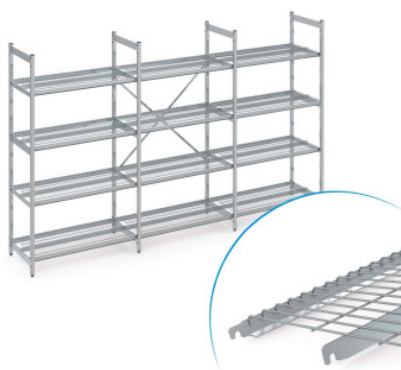

Jeu d'étagères Norm 35 avec clayette

Fiche technique de l'article N35DR48005101800 | RS-N35-DR/4800×510×1800

Caractéristiques techniques

Max. charge par rayon	250
Max. charge par travée	2000
Huella de CO₂ (TM65 Basic Report)	1552 kgCO ₂ e
Poids :	156.728 kg
Largeur :	4800 mm
Profondeur :	510 mm
Hauteur :	1800 mm

Exemple d'image, sous réserve de modifications techniques, sans décoration.

L'étagère sert au stockage et à l'optimisation de l'utilisation de l'espace. Elle peut supporter des charges particulièrement élevées et convient à une utilisation permanente à une température ambiante de -40°C à +60°C. Les clayettes du rayonnage Norm 35 offrent une surface de rangement bien ventilée, stable et hygiénique. Le kit comprend 4 tablettes par travée.

L'étagère Norm 35 de Hupfer offre une solution de rangement claire et renforcée pour les charges élevées pour mettre de l'ordre dans votre logistique.

La construction modulaire permet une conception spécifique aux besoins dans des conditions d'espace et de température les plus diverses, et assure ainsi une exploitation maximale de l'espace. Les irrégularités du sol et les températures de -40 °C à +60 °C ne posent aucun problème, même à long terme. Le rayonnage est facile à monter et peut être agrandi à tout moment en ligne droite ou en angle et s'adapter facilement aux changements des opérations logistiques quotidiennes. Les longerons latéraux augmentent la stabilité et permettent le chargement de charges lourdes.

La clayette en acier inoxydable de haute qualité, facile à accrocher, offre une surface de rangement bien aérée, stable et facile à nettoyer et capable de supporter des charges plus particulièrement élevées.