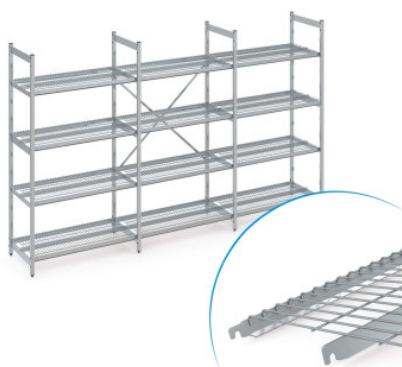

Jeu d'étagères Norm 35 avec clayette

Fiche technique de l'article N35DR39006101800 | RS-N35-DR/3900×610×1800

Caractéristiques techniques

Max. charge par rayon	250
Max. charge par travée	2000
Huella de CO₂ TM65	1364 kgCO ₂ e
Poids :	135.032 kg
Largeur :	3825 mm
Profondeur :	610 mm
Hauteur :	1800 mm

Exemple d'image, sous réserve de modifications techniques, sans décoration.

L'étagère sert au stockage et à l'optimisation de l'utilisation de l'espace. Elle peut supporter des charges particulièrement élevées et convient à une utilisation permanente à une température ambiante de -40°C à +60°C. Les clayettes du rayonnage Norm 35 offrent une surface de rangement bien ventilée, stable et hygiénique. Le kit comprend 4 tablettes par travée.

L'étagère Norm 35 de Hupfer offre une solution de rangement claire et renforcée pour les charges élevées pour mettre de l'ordre dans votre logistique.

La construction modulaire permet une conception spécifique aux besoins dans des conditions d'espace et de température les plus diverses, et assure ainsi une exploitation maximale de l'espace. Les irrégularités du sol et les températures de -40 °C à +60 °C ne posent aucun problème, même à long terme. Le rayonnage est facile à monter et peut être agrandi à tout moment en ligne droite ou en angle et s'adapter facilement aux changements des opérations logistiques quotidiennes. Les longerons latéraux augmentent la stabilité et permettent le chargement de charges lourdes.

La clayette en acier inoxydable de haute qualité, facile à accrocher, offre une surface de rangement bien aérée, stable et facile à nettoyer et capable de supporter des charges plus particulièrement élevées.