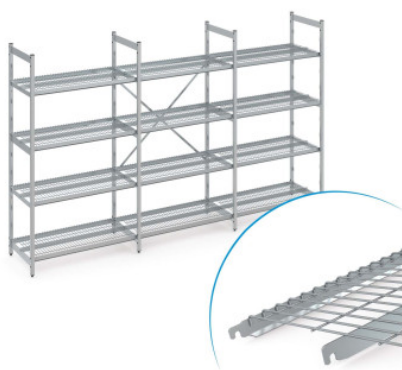

Jeu d'étagères Norm 35 avec clayette

HUPFER
we make work flow

Fiche technique de l'article N35DR32005102000 | RS-N35-DR/3200×510×2000

Caractéristiques techniques

Max. charge par rayon	250
Max. charge par travée	2000
Huella de CO₂ (TM65 Basic Report)	897 kgCO ₂ e
Poids :	87.018 kg
Largeur :	3150 mm
Profondeur :	510 mm
Hauteur :	2000 mm

Exemple d'image, sous réserve de modifications techniques, sans décoration.

L'étagère sert au stockage et à l'optimisation de l'utilisation de l'espace. Elle peut supporter des charges particulièrement élevées et convient à une utilisation permanente à une température ambiante de -40°C à +60°C. Les clayettes du rayonnage Norm 35 offrent une surface de rangement bien ventilée, stable et hygiénique. Le kit comprend 4 tablettes par travée.

L'étagère Norm 35 de Hupfer offre une solution de rangement claire et renforcée pour les charges élevées pour mettre de l'ordre dans votre logistique.

La construction modulaire permet une conception spécifique aux besoins dans des conditions d'espace et de température les plus diverses, et assure ainsi une exploitation maximale de l'espace. Les irrégularités du sol et les températures de -40 °C à +60 °C ne posent aucun problème, même à long terme. Le rayonnage est facile à monter et peut être agrandi à tout moment en ligne droite ou en angle et s'adapter facilement aux changements des opérations logistiques quotidiennes. Les longerons latéraux augmentent la stabilité et permettent le chargement de charges lourdes.

La clayette en acier inoxydable de haute qualité, facile à accrocher, offre une surface de rangement bien aérée, stable et facile à nettoyer et capable de supporter des charges plus particulièrement élevées.