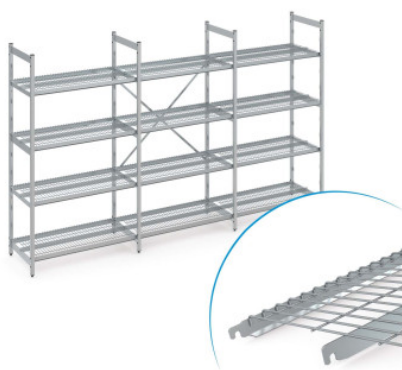

Jeu d'étagères Norm 35 avec clayette

Fiche technique de l'article N35DR30006101800 | RS-N35-DR/3000×610×1800

Caractéristiques techniques

Exemple d'image, sous réserve de modifications techniques, sans décoration.

L'étagère sert au stockage et à l'optimisation de l'utilisation de l'espace. Elle peut supporter des charges particulièrement élevées et convient à une utilisation permanente à une température ambiante de -40°C à +60°C. Les clayettes du rayonnage Norm 35 offrent une surface de rangement bien ventilée, stable et hygiénique. Le kit comprend 4 tablettes par travée.

L'étagère Norm 35 de Hupfer offre une solution de rangement claire et renforcée pour les charges élevées pour mettre de l'ordre dans votre logistique. La construction modulaire permet une conception spécifique aux besoins dans des conditions d'espace et de température les plus diverses, et assure ainsi une exploitation maximale de l'espace. Les irrégularités du sol et les températures de -40 °C à +60 °C ne posent aucun problème, même à long terme. Le rayonnage est facile à monter et peut être agrandi à tout moment en ligne droite ou en angle et s'adapter facilement aux changements des opérations logistiques quotidiennes. Les longerons latéraux augmentent la stabilité et permettent le chargement de charges lourdes. La clayette en acier inoxydable de haute qualité, facile à accrocher, offre une surface de rangement bien aérée, stable et facile à nettoyer et capable de supporter des charges plus particulièrement élevées. Les matériaux utilisés sont durables, 100 % recyclables et si précieux que Hupfer vous garantit dès aujourd'hui le rachat de votre système de rayonnage modulaire complet à la fin de sa durée d'utilisation.