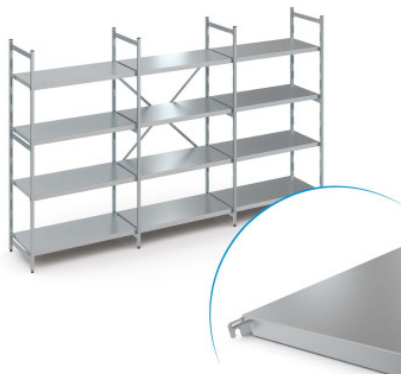

Jeu d'étagères Norm 20 avec tablette pleine

Fiche technique de l'article N20GS44006001400 | RS-N20-GS/4400×600×1400

Caractéristiques techniques

Max. charge par rayon	150
Max. charge par travée	600
Huella de CO₂ (TM65 Basic Report)	2238 kgCO ₂ e
Poids :	65.999 kg
Largeur :	4325 mm
Profondeur :	600 mm
Hauteur :	1400 mm

Exemple d'image, sous réserve de modifications techniques, sans décoration.

L'étagère sert au stockage et à l'optimisation de l'utilisation de l'espace. Elle peut supporter des charges élevées et convient à une utilisation permanente à une température ambiante de -30°C. Les tablettes pleines en aluminium du rayonnage Norm 20 offrent une surface de rangement stable et hygiénique. Le kit comprend 4 tablettes par travée.

L'étagère Norm 20 de Hupfer est une construction légère en aluminium anodisé. Le rayonnage offre une solution de rangement claire et facilement accessible pour mettre de l'ordre dans votre logistique.

La tablette pleine en aluminium anodisé, facile à s'accrocher, offre une surface de rangement stable, facile à manipuler et à nettoyer. Malgré sa légèreté, cette tablette peut supporter des charges élevées.