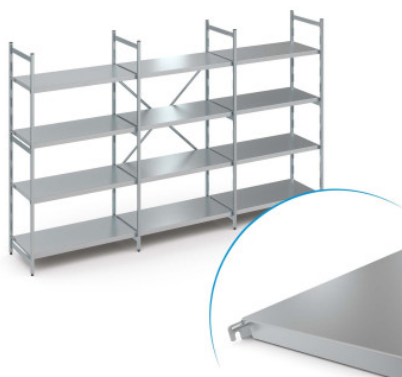

Jeu d'étagères Norm 20 avec tablette pleine

HUPFER
we make work flow

Fiche technique de l'article N20GS38003002000 | RS-N20-GS/3800×300×2000

Caractéristiques techniques

Exemple d'image, sous réserve de modifications techniques, sans décoration.

Dimension modulaire :	150 mm
Max. charge par rayon	150
Max. charge par travée	600
Huella de CO₂ (TM65 Basic Report)	1095 kgCO ₂ e
Poids :	37 kg
Largeur :	3750 mm
Profondeur :	300 mm
Hauteur :	2000 mm

L'étagère sert au stockage et à l'optimisation de l'utilisation de l'espace. Elle peut supporter des charges élevées et convient à une utilisation permanente à une température ambiante de -30°C. Les tablettes pleines en aluminium du rayonnage Norm 20 offrent une surface de rangement stable et hygiénique. Le kit comprend 4 tablettes par travée.

L'étagère Norm 20 de Hupfer est une construction légère en aluminium anodisé. Le rayonnage offre une solution de rangement claire et facilement accessible pour mettre de l'ordre dans votre logistique. La construction modulaire permet une conception spécifique aux besoins dans des conditions d'espace et de température les plus diverses, et assure ainsi une exploitation maximale de l'espace. Les irrégularités du sol et les températures de 40 °C à +60 °C ne posent aucun problème, même à long terme. Le rayonnage est facile à monter et peut être agrandi à tout moment en ligne droite ou en angle et s'adapter facilement aux changements des opérations logistiques quotidiennes. La tablette pleine en aluminium anodisé, facile à s'accrocher, offre une surface de rangement stable, facile à manipuler et à nettoyer. Malgré sa légèreté, cette tablette peut supporter des charges élevées. Les matériaux utilisés sont durables, 100 % recyclables et si précieux que Hupfer vous garantit dès aujourd'hui le rachat de votre système de rayonnage modulaire complet à la fin de sa durée d'utilisation.